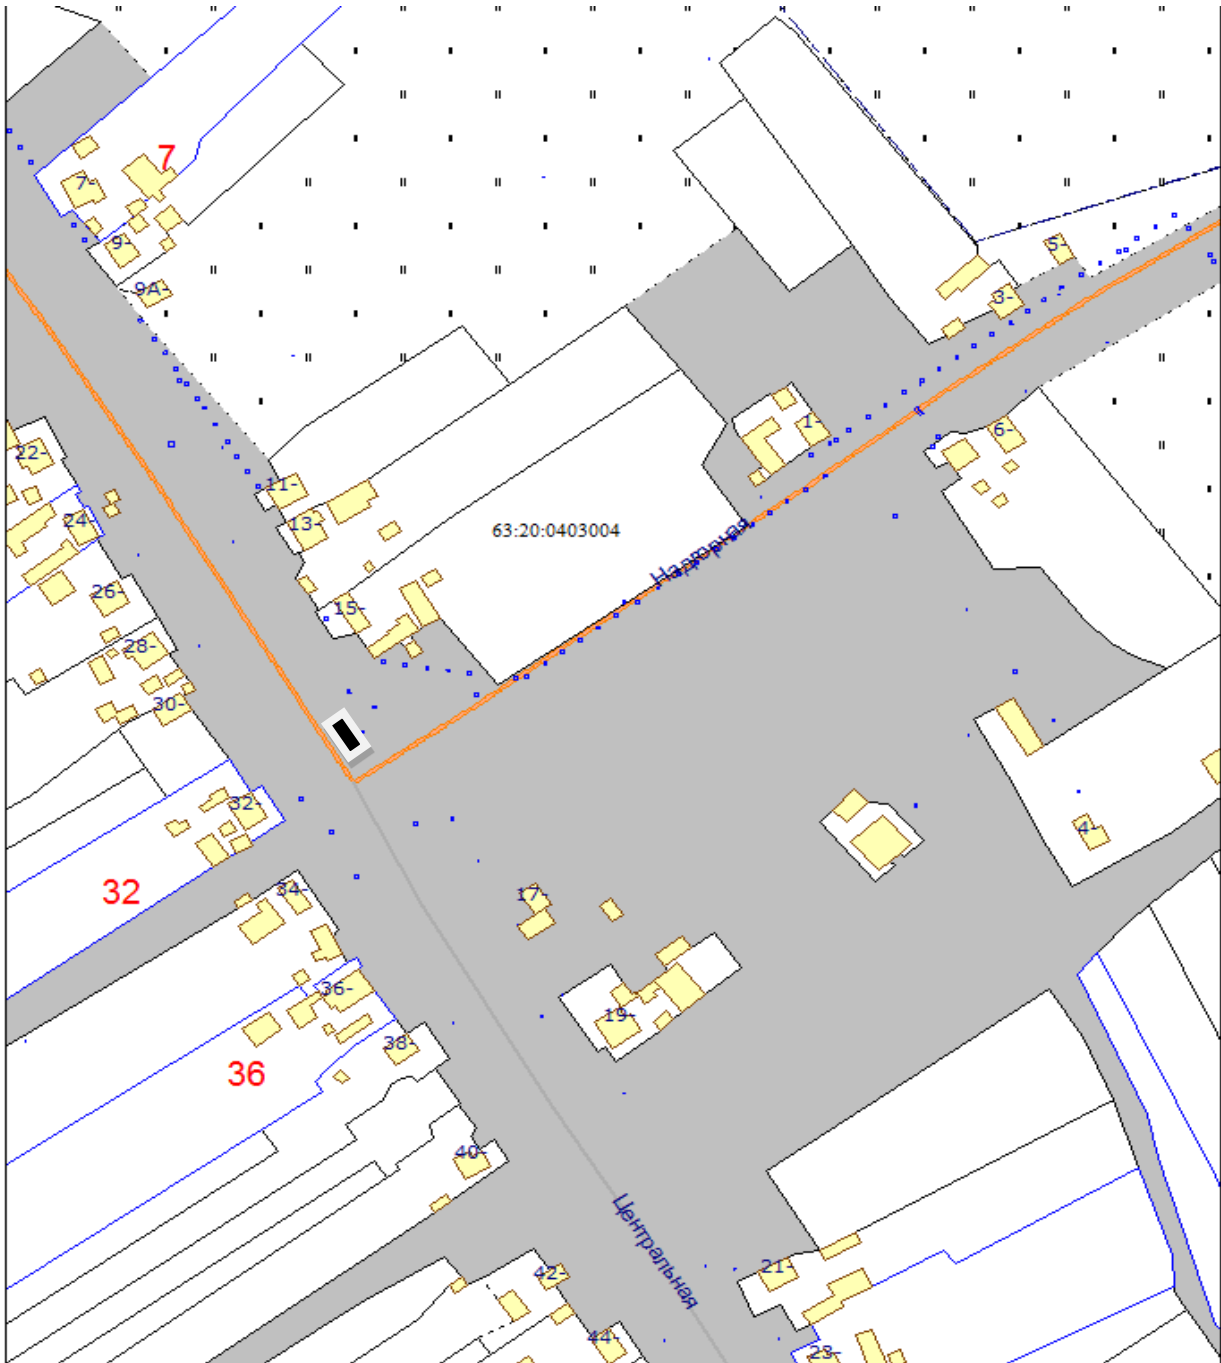

Приложение № 42

к реестру мест (площадок) накопления твёрдых коммунальных отходов
на территории муниципального района Камышлинский Самарской области.

Схема
размещения места (площадки) накопления твёрдых коммунальных отходов
по адресу: Самарская область, Камышлинский район,
с. Чувашский Байтуган, ул. Надгорная, д. 2

 - контейнерная площадка

М 1:2000

Составил: Ахметвалеев А.А.