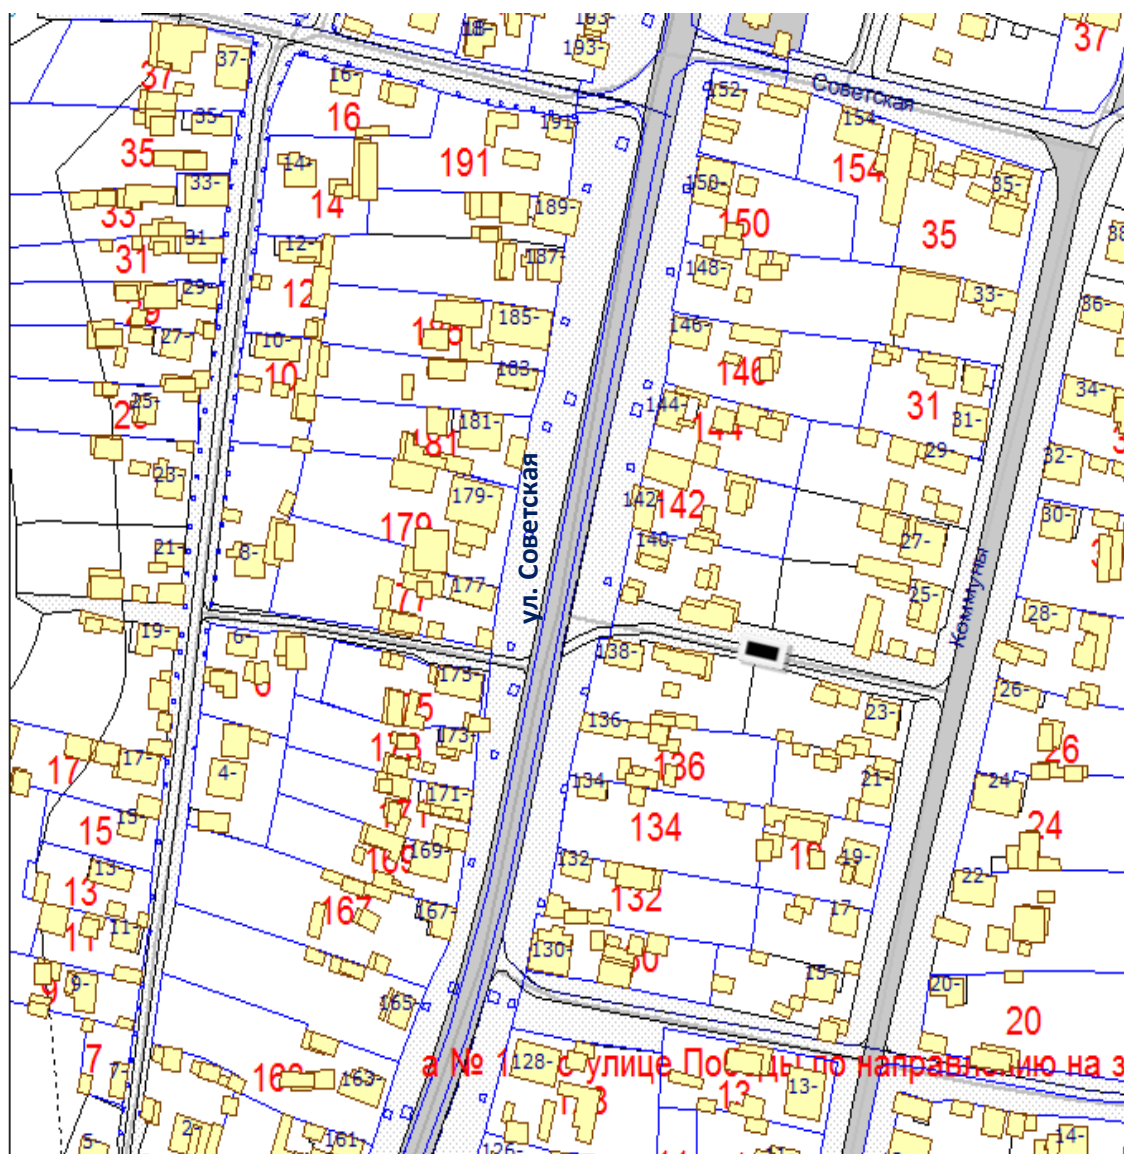

Приложение № 25

к реестру мест (площадок) накопления твёрдых коммунальных отходов
на территории муниципального района Камышлинский Самарской области.

Схема

размещения места (площадки) накопления твёрдых коммунальных отходов
по адресу: Самарская область, Камышлинский район,
с. Камышла, ул. Советская, д. 138

 - контейнерная площадка

М 1:2000

Составил: Ахметвалеев А.А.