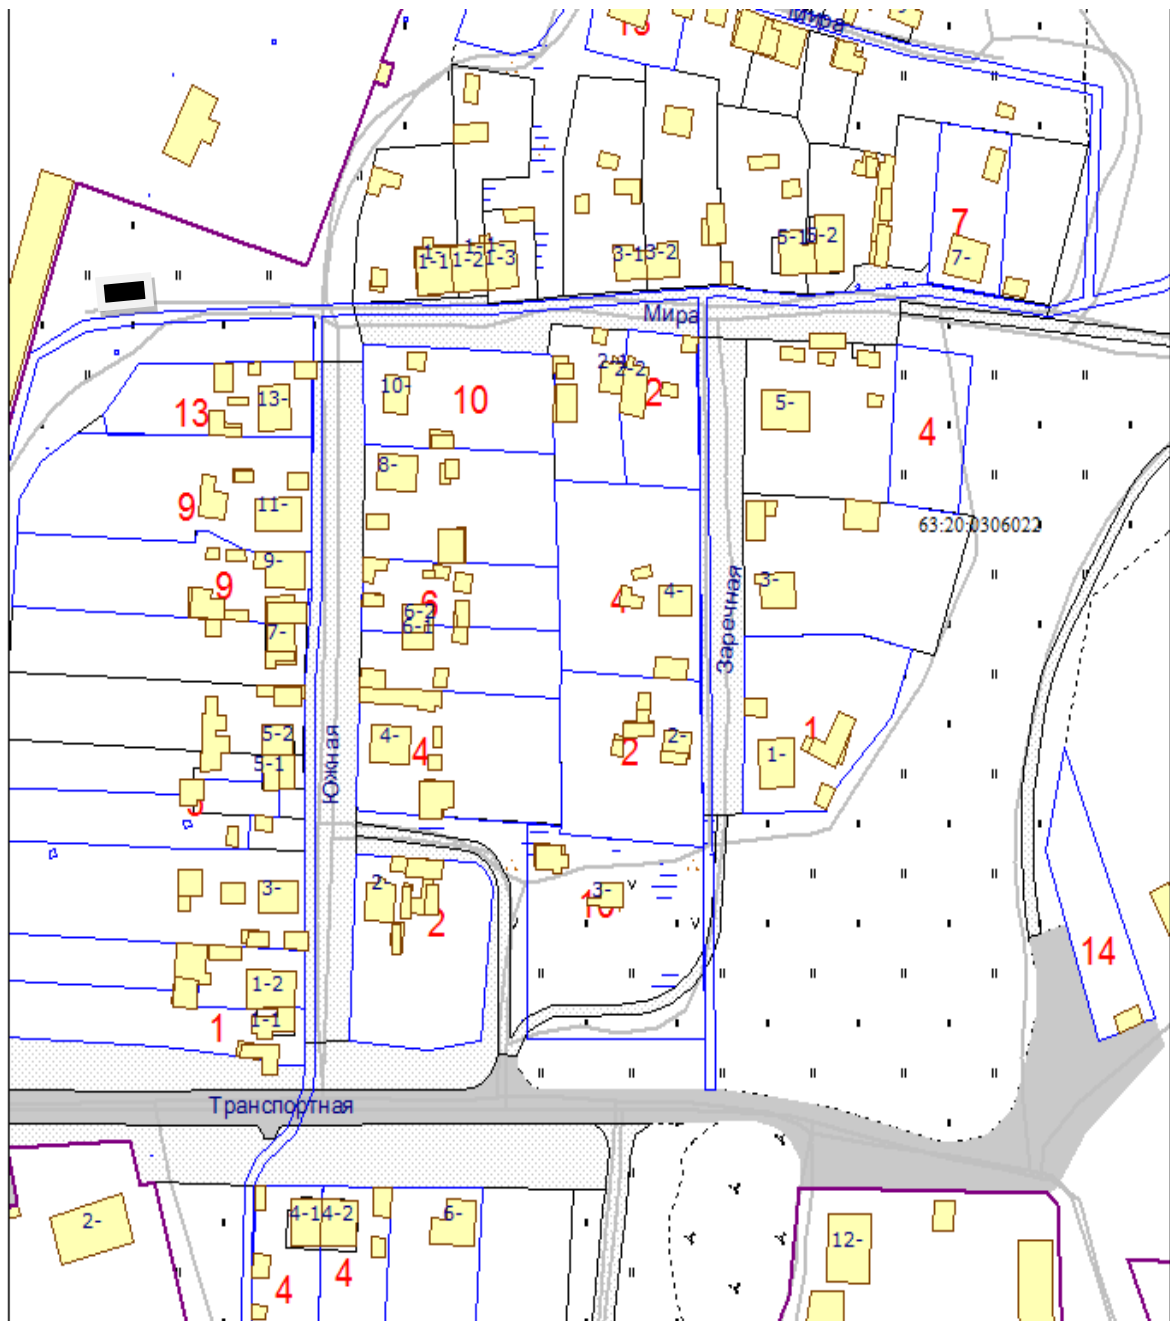

Приложение № 27

к реестру мест (площадок) накопления твёрдых коммунальных отходов
на территории муниципального района Камышлинский Самарской области.

Схема
размещения места (площадки) накопления твёрдых коммунальных отходов
по адресу: Самарская область, Камышлинский район,
с. Камышла, ул. Советская, д. 149

 - контейнерная площадка

М 1:2000

Составил: Ахметвалеев А.А.