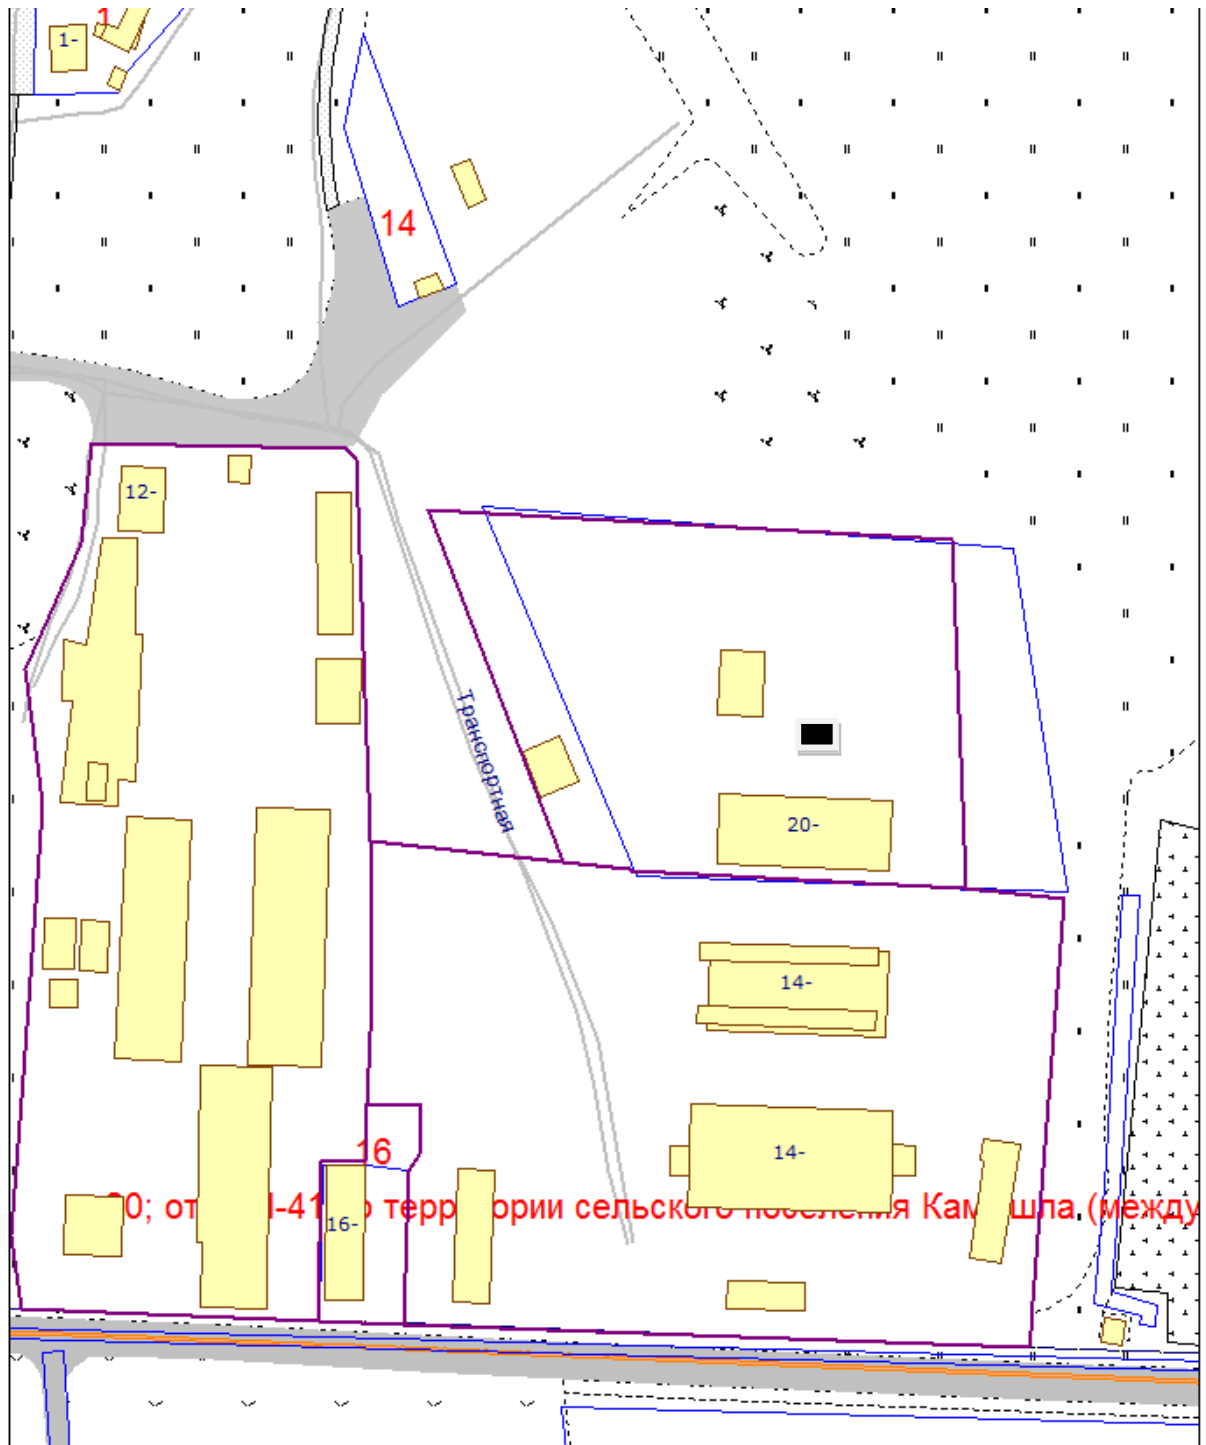

Приложение № 82

к реестру мест (площадок) накопления твёрдых коммунальных отходов
на территории муниципального района Камышлинский Самарской области.

Схема
размещения места (площадки) накопления твёрдых коммунальных отходов
по адресу: Самарская область, Камышлинский район,
с. Камышла, ул. Транспортная, д. 20

 - контейнерная площадка

М 1:2000