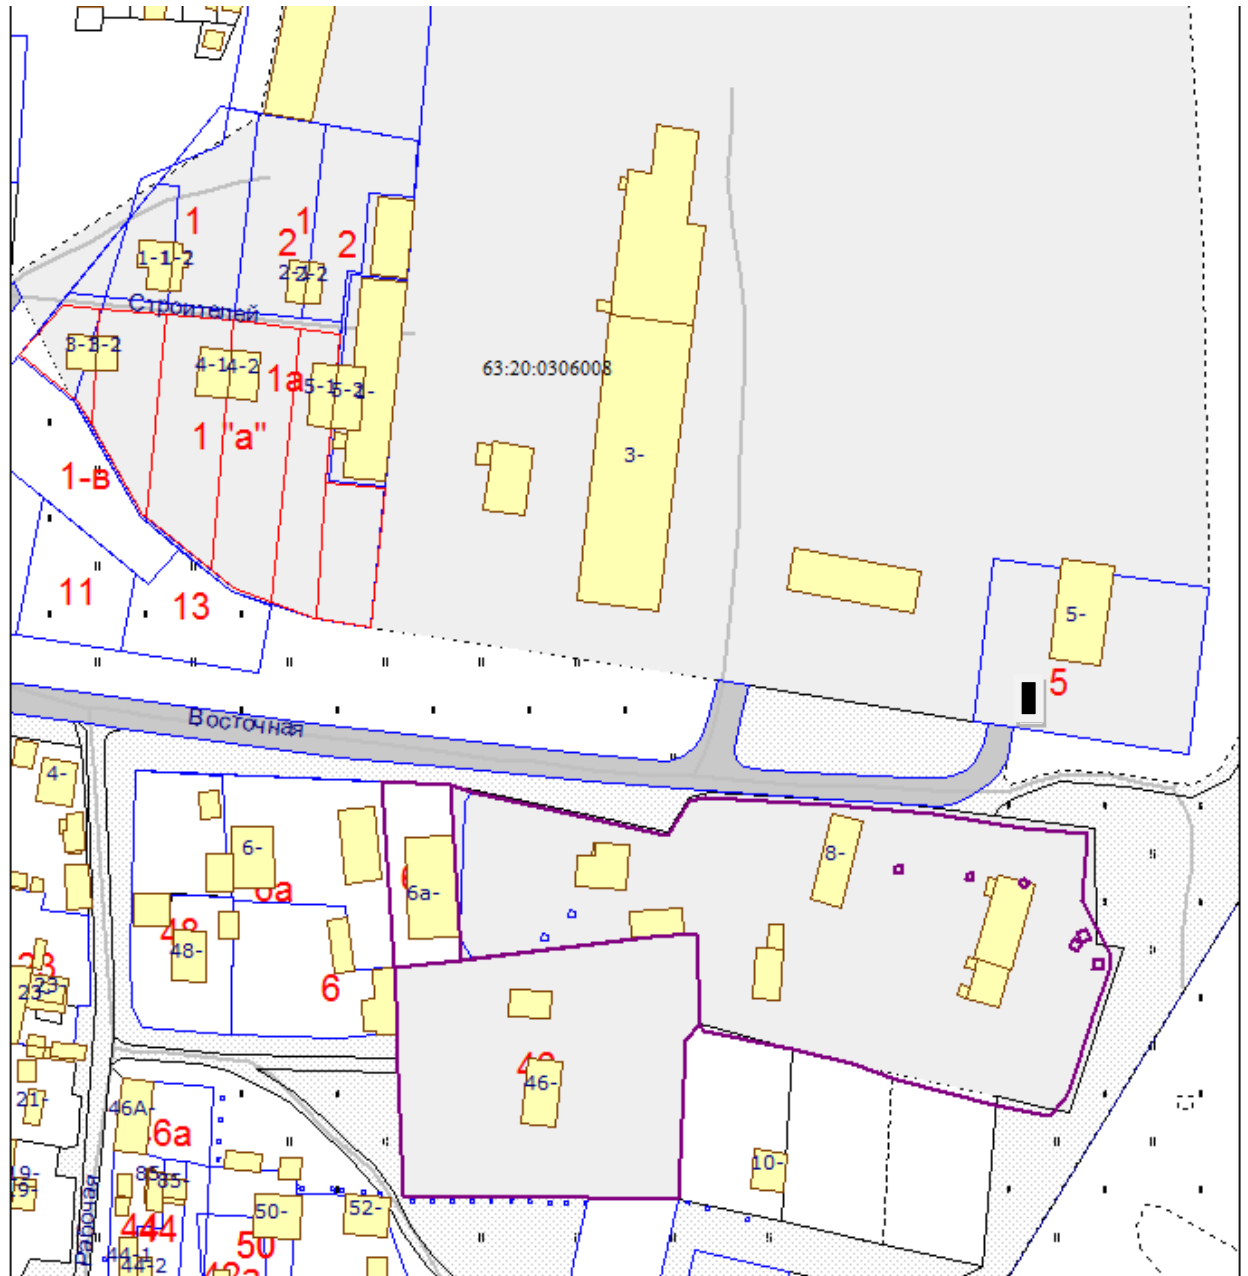

Приложение № 10

к реестру мест (площадок) накопления твёрдых коммунальных отходов  
на территории муниципального района Камышлинский Самарской области.

**Схема**  
**размещения места (площадки) накопления твёрдых коммунальных отходов**  
по адресу: Самарская область, Камышлинский район,  
с. Камышла, ул. Восточная, д. 5

 - контейнерная площадка

М 1:2000

Составил: Ахметвалеев А.А.