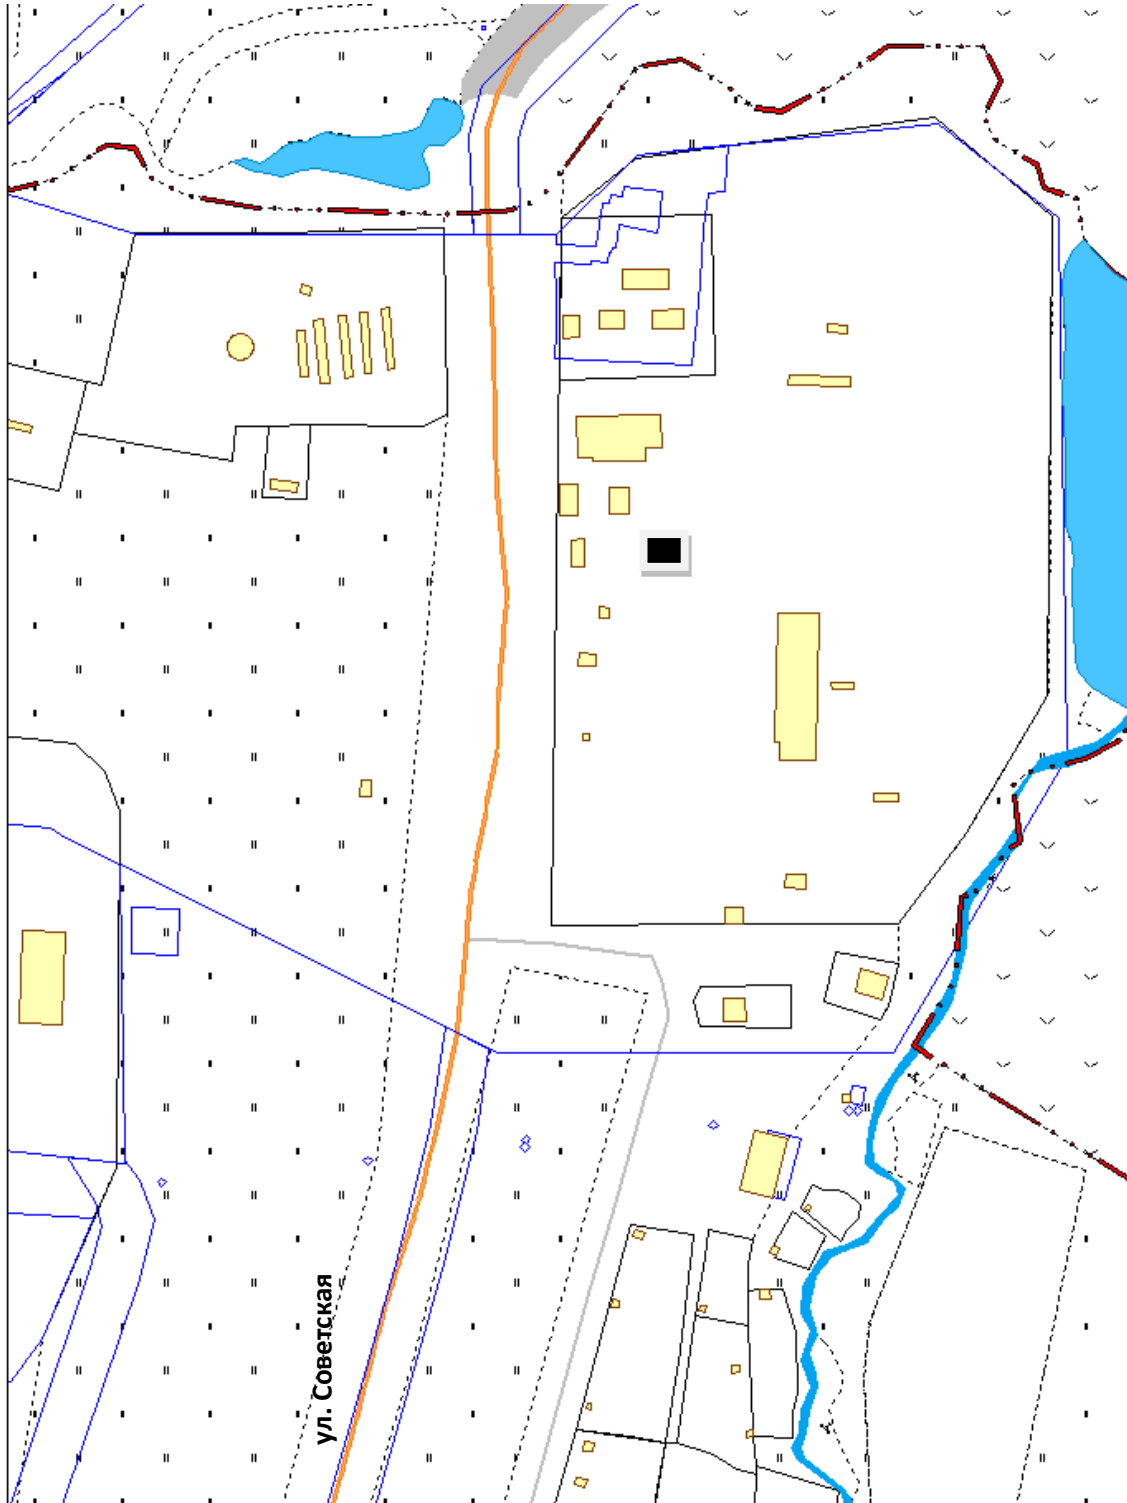

Приложение № 92

к реестру мест (площадок) накопления твёрдых коммунальных отходов
на территории муниципального района Камышлинский Самарской области.

Схема

размещения места (площадки) накопления твёрдых коммунальных отходов

по адресу: Самарская область, Камышлинский район,
с. Новое Усманово, ул. Советская, д. 120

 - контейнерная площадка

М 1:2000