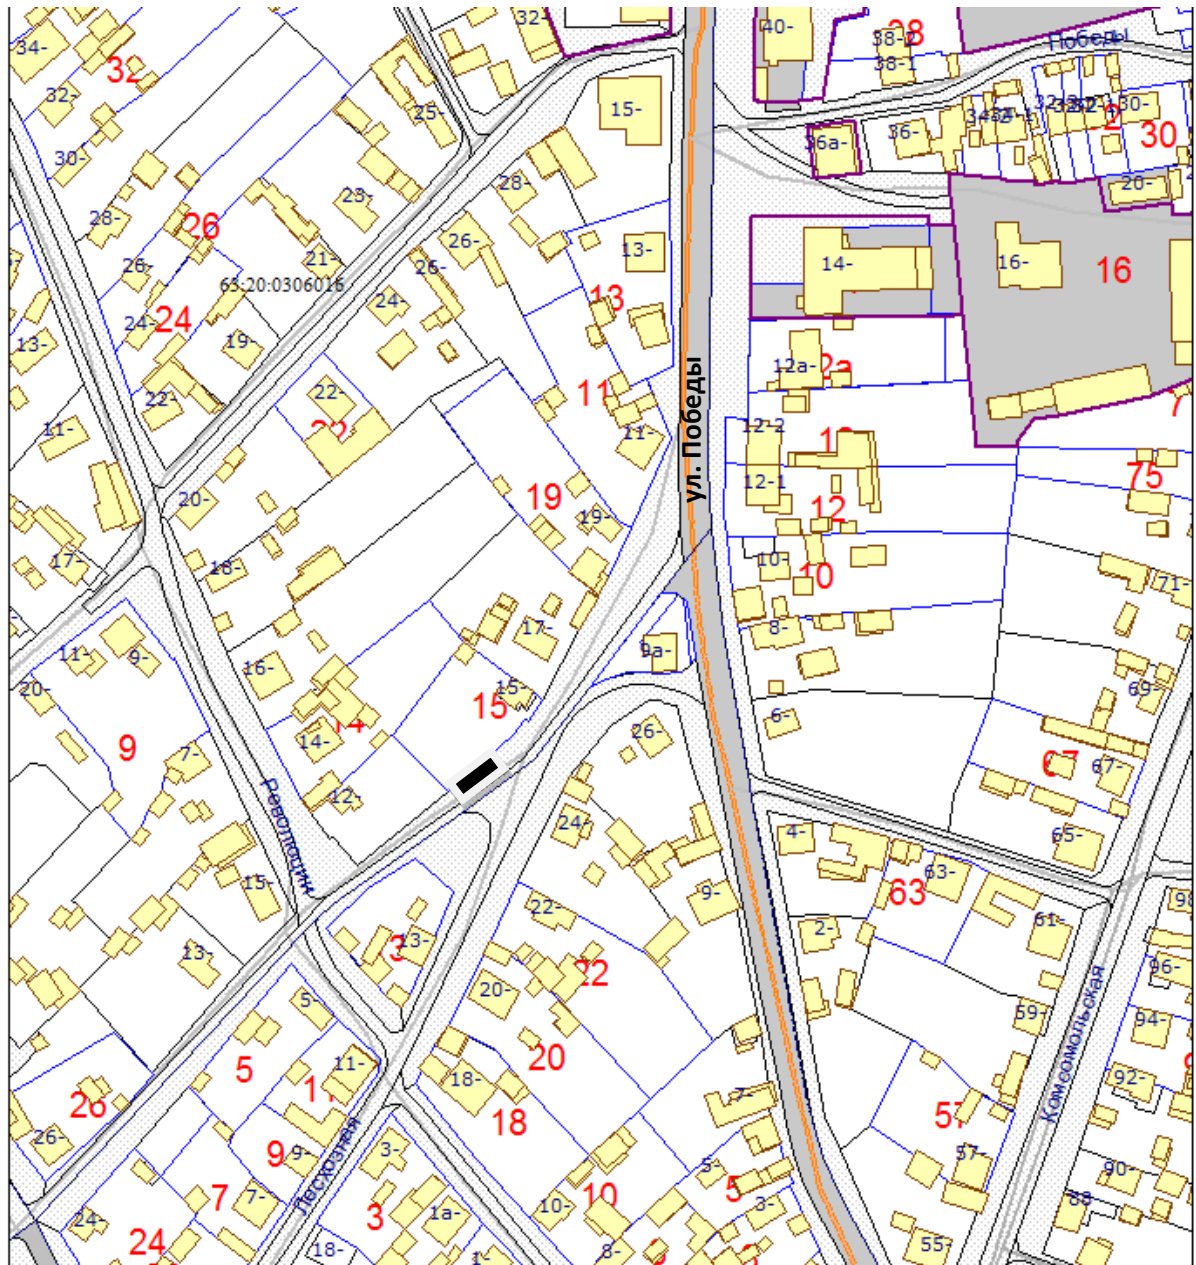

Приложение № 15

к реестру мест (площадок) накопления твёрдых коммунальных отходов
на территории муниципального района Камышлинский Самарской области.

Схема
размещения места (площадки) накопления твёрдых коммунальных отходов
по адресу: Самарская область, Камышлинский район,
с. Камышла, ул. Лесхозная, д. 15

■ - контейнерная площадка

М 1:2000

Составил: Ахметвалеев А.А.