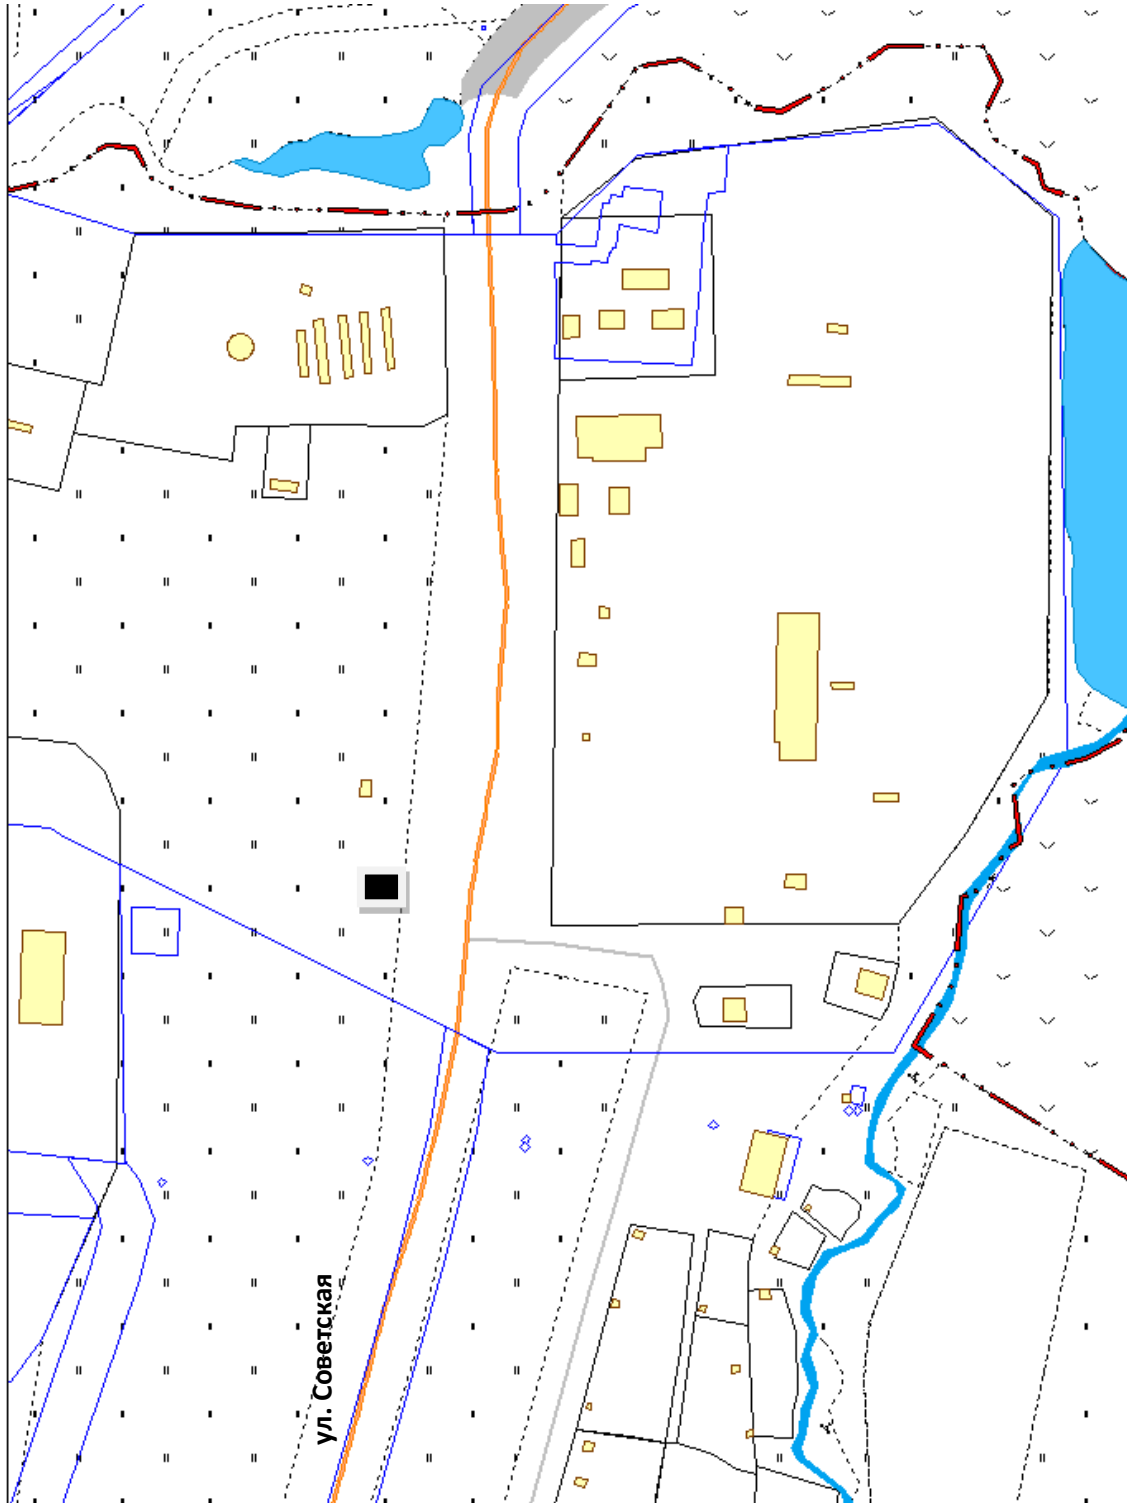

Приложение № 91

к реестру мест (площадок) накопления твёрдых коммунальных отходов
на территории муниципального района Камышлинский Самарской области.

Схема

размещения места (площадки) накопления твёрдых коммунальных отходов

по адресу: Самарская область, Камышлинский район,
с. Новое Усманово, ул. Советская, д. 120

 - контейнерная площадка

М 1:2000