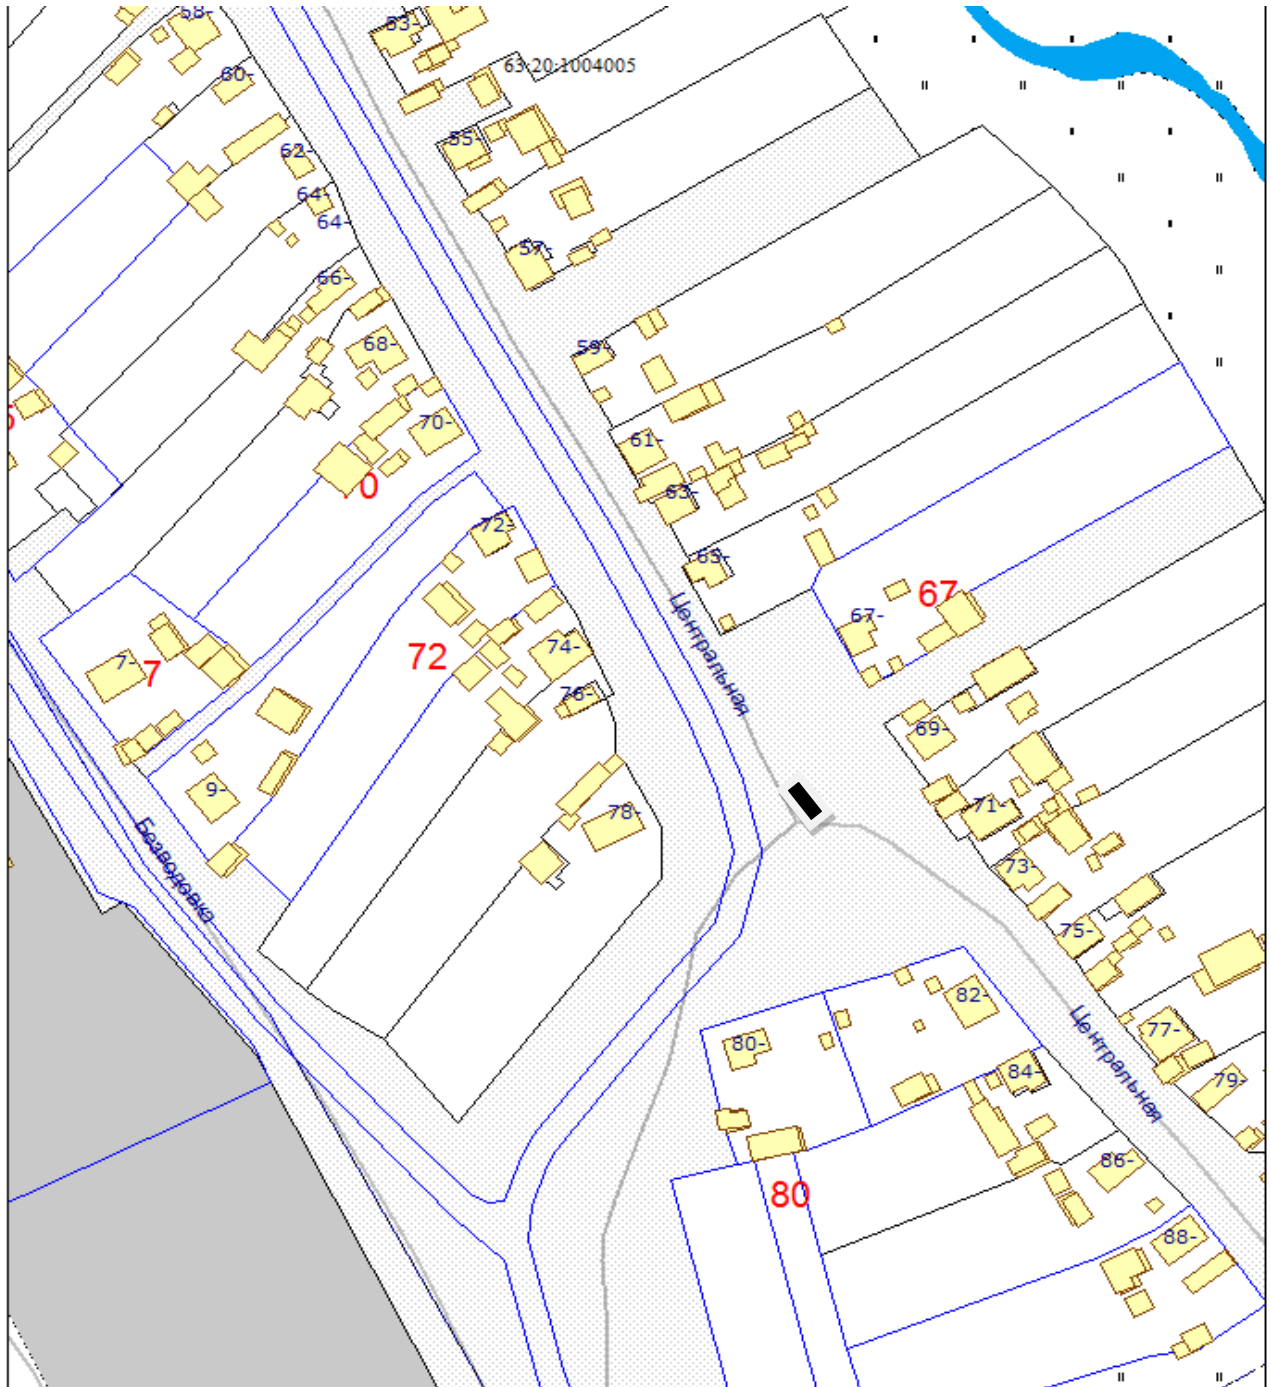

Приложение № 36

к реестру мест (площадок) накопления твёрдых коммунальных отходов  
на территории муниципального района Камышлинский Самарской области.

**Схема**

**размещения места (площадки) накопления твёрдых коммунальных отходов**  
по адресу: Самарская область, Камышлинский район,  
с. Старая Балыкла, ул. Центральная, д. 65

 - контейнерная площадка

М 1:2000

Составил: Ахметвалеев А.А.