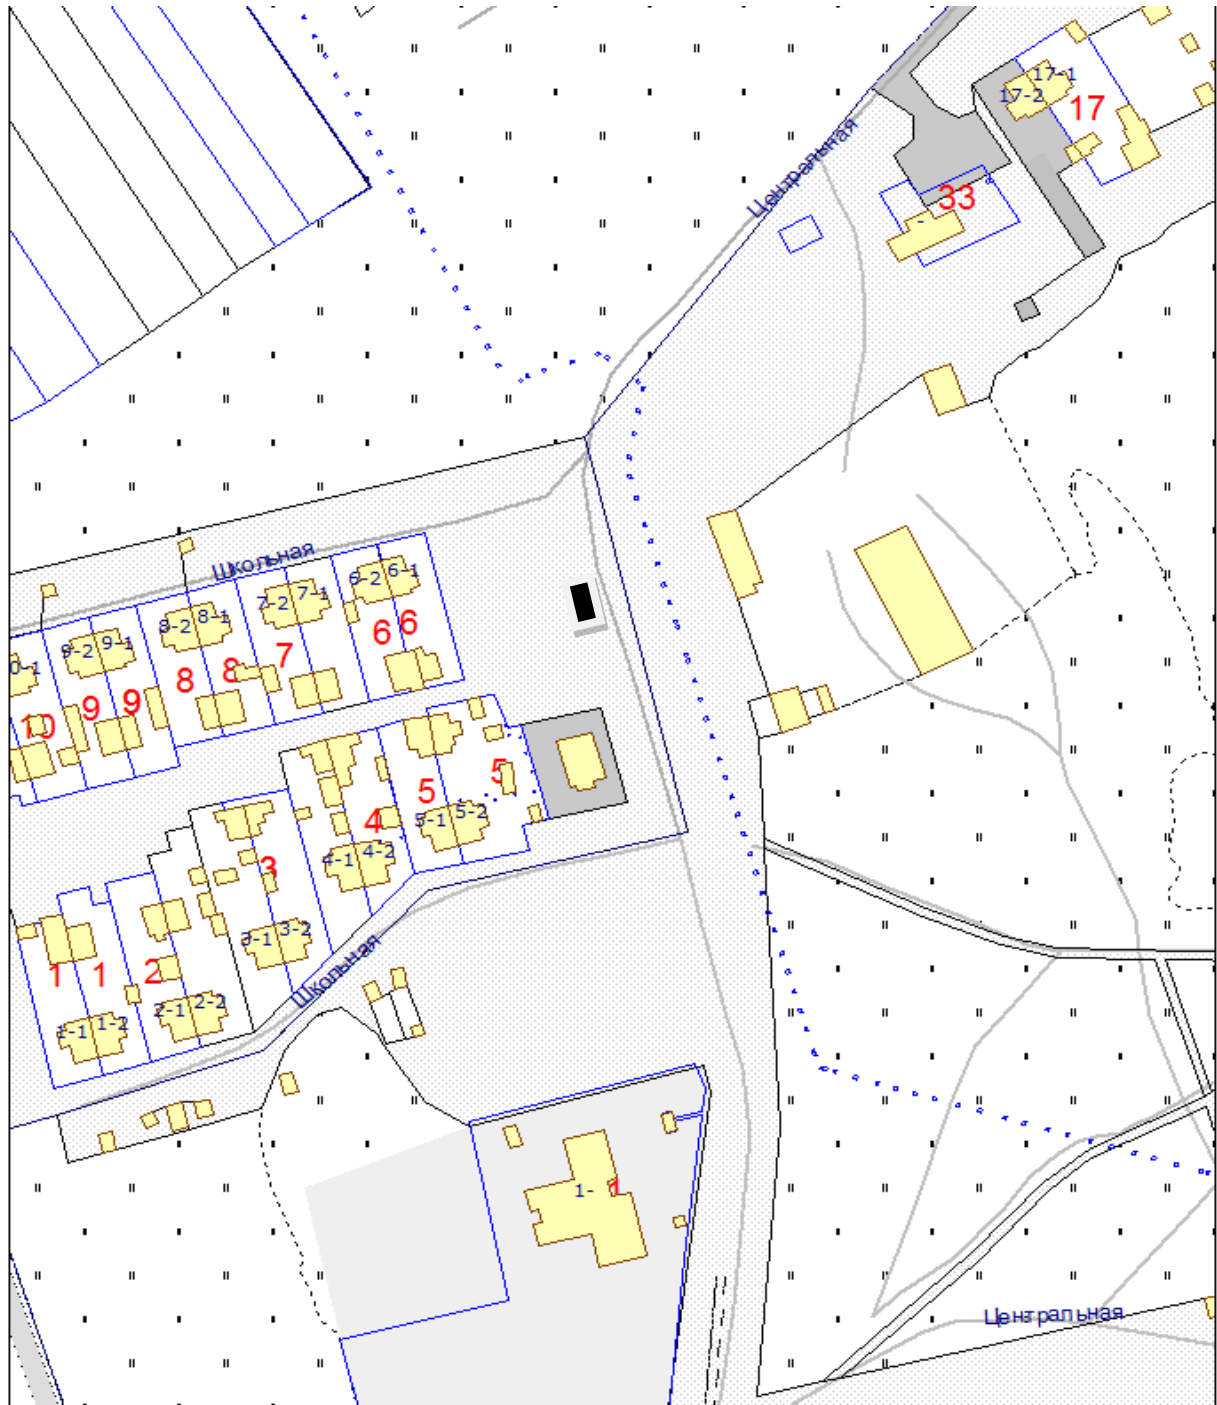

Приложение № 76

к реестру мест (площадок) накопления твёрдых коммунальных отходов
на территории муниципального района Камышлинский Самарской области.

Схема

размещения места (площадки) накопления твёрдых коммунальных отходов
по адресу: Самарская область, Камышлинский район,
с. Неклюдово, ул. Школьная, д. 5

 - контейнерная площадка

М 1:2000

Составил: Ахметвалеев А.А.