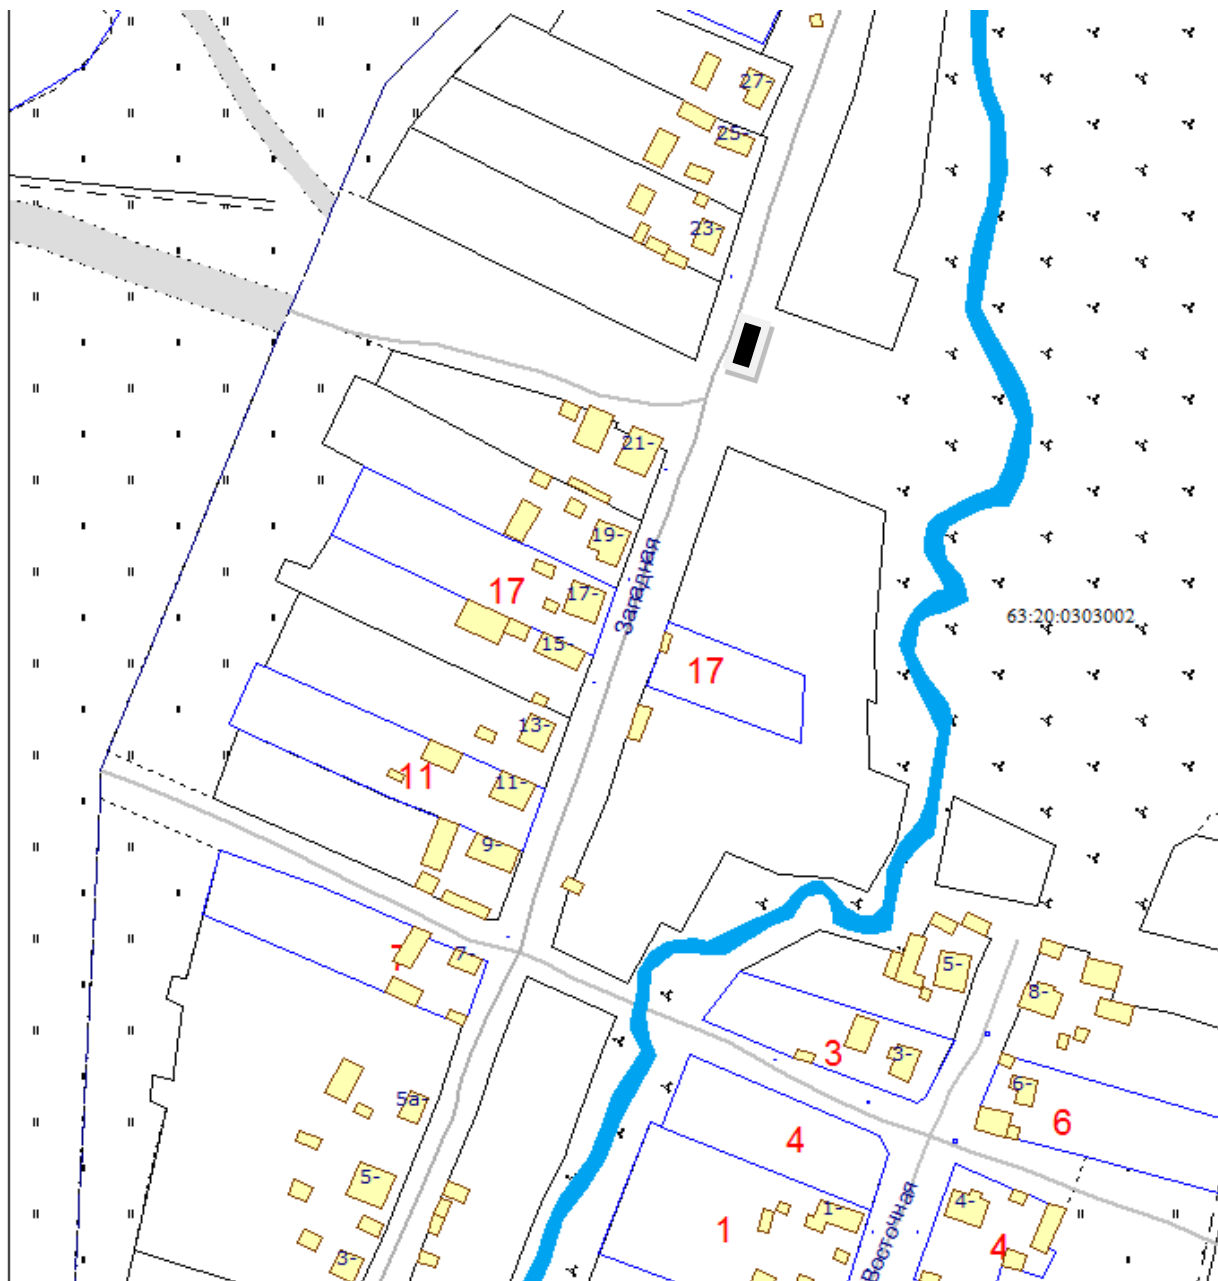

Приложение № 29

к реестру мест (площадок) накопления твёрдых коммунальных отходов
на территории муниципального района Камышлинский Самарской области.

Схема

размещения места (площадки) накопления твёрдых коммунальных отходов

по адресу: Самарская область, Камышлинский район,
д. Давлеткулово, ул. Западная, д.21

 - контейнерная площадка

М 1:2000

Составил: Ахметвалеев А.А.