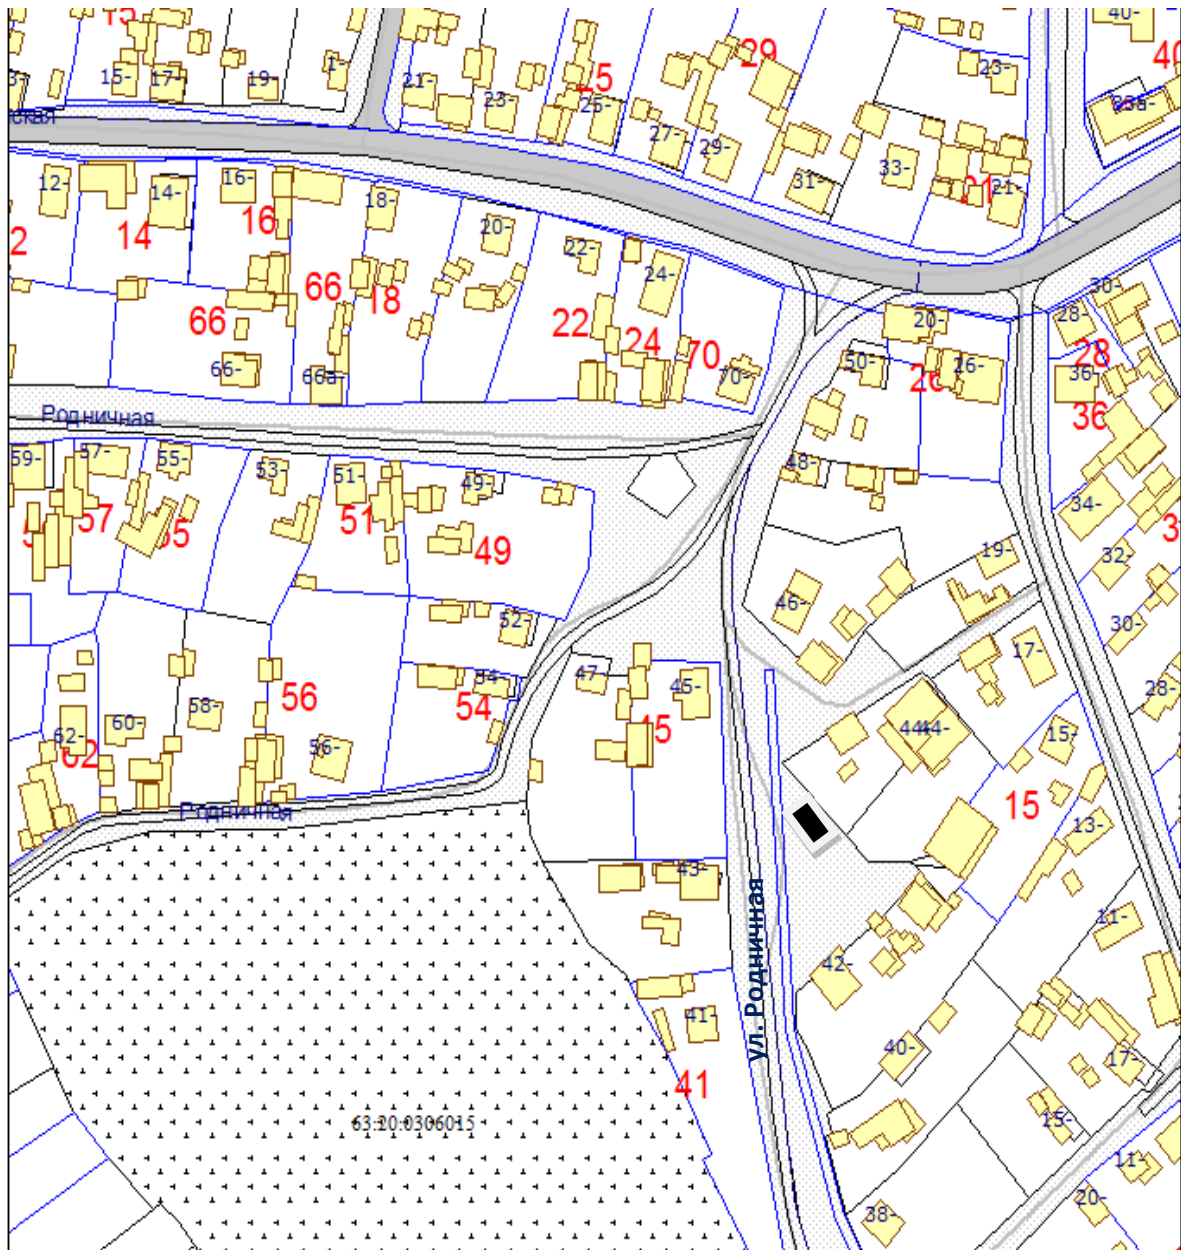

Приложение № 23

к реестру мест (площадок) накопления твёрдых коммунальных отходов  
на территории муниципального района Камышлинский Самарской области.

**Схема**  
**размещения места (площадки) накопления твёрдых коммунальных отходов**  
по адресу: Самарская область, Камышлинский район,  
с. Камышла, ул. Родничная, д.44

■ - контейнерная площадка

М 1:2000

Составил: Ахметвалеев А.А.