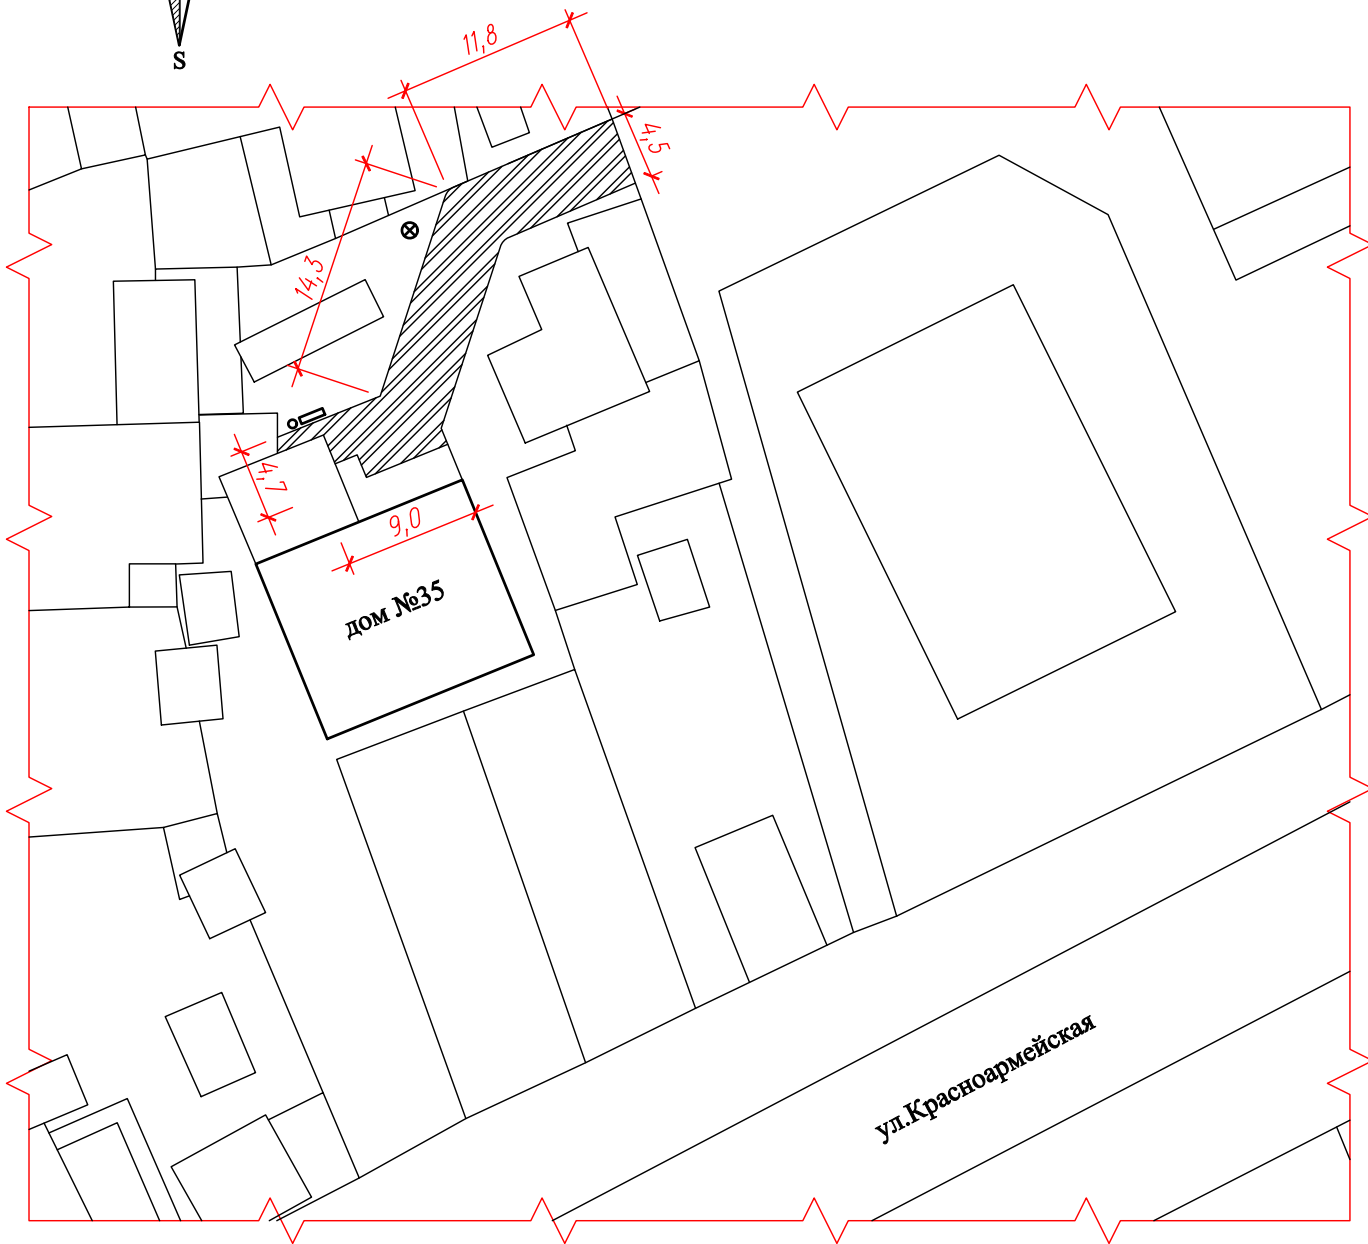

Схема благоустройства территории

- Экспликация
- ▭ Скамейка (1 шт)
 - Урна (1 шт)
 - ▨ Ремонт асфальто-бетонных покрытий (139,7 кв.м)
 - ⊗ Устройство светильников (1 шт)

Взам. инв. N								
	Подпись и дата							
Инв. N подл.	Самарская область, Камышлинский район, с.Камышла, ул. Красноармейская, дом 35							
	Изм.	Лист	N док.	Подп.	Дата			
	Разраб.	Вакказов М.Ш.				Благоустройство дворовой территории МКД		
	Проверил	Насидуллин Ф.Г.						
Утвердил					Схема благоустройства территории М 1:500			
ГИП								
						Стадия	Лист	Листов
						П	1	1
						Управление строительства, архитектуры и ЖКХ администрации муниципального района Камышлинский Самарской области		