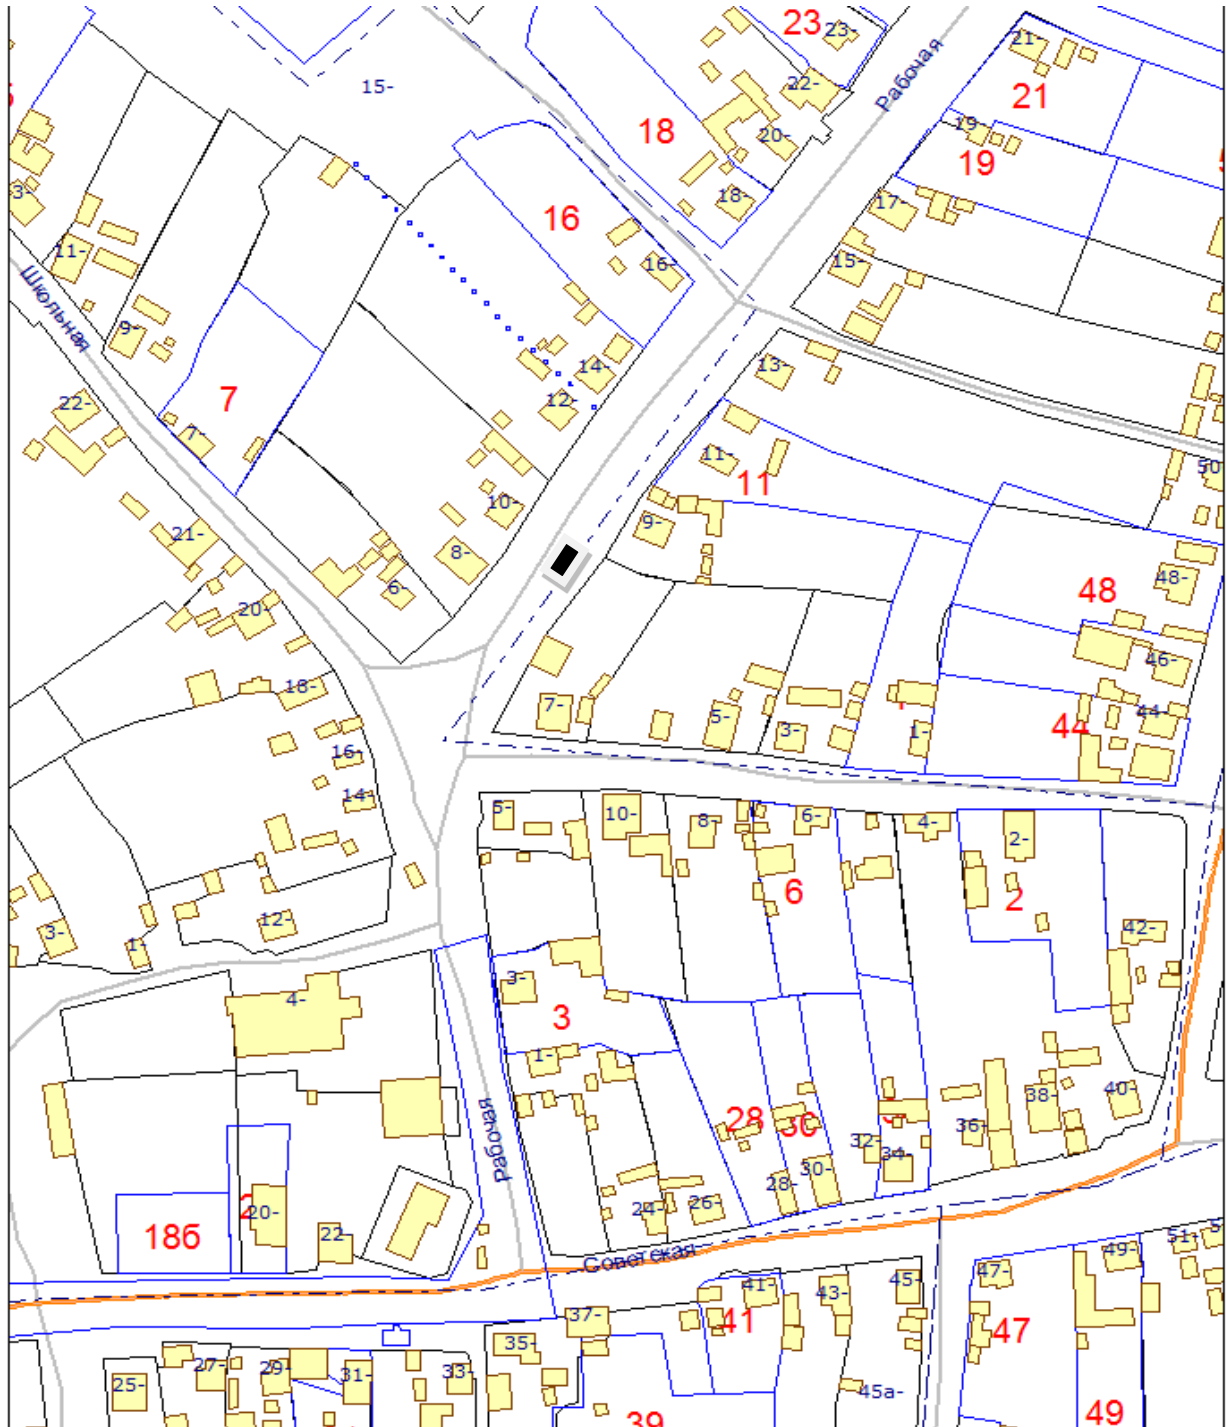

Приложение № 66

к реестру мест (площадок) накопления твёрдых коммунальных отходов
на территории муниципального района Камышлинский Самарской области.

Схема

размещения места (площадки) накопления твёрдых коммунальных отходов
по адресу: Самарская область, Камышлинский район,
с. Новое Усманово, ул. Рабочая, д. 7

■ - контейнерная площадка

М 1:2000

Составил: Ахметвалеев А.А.