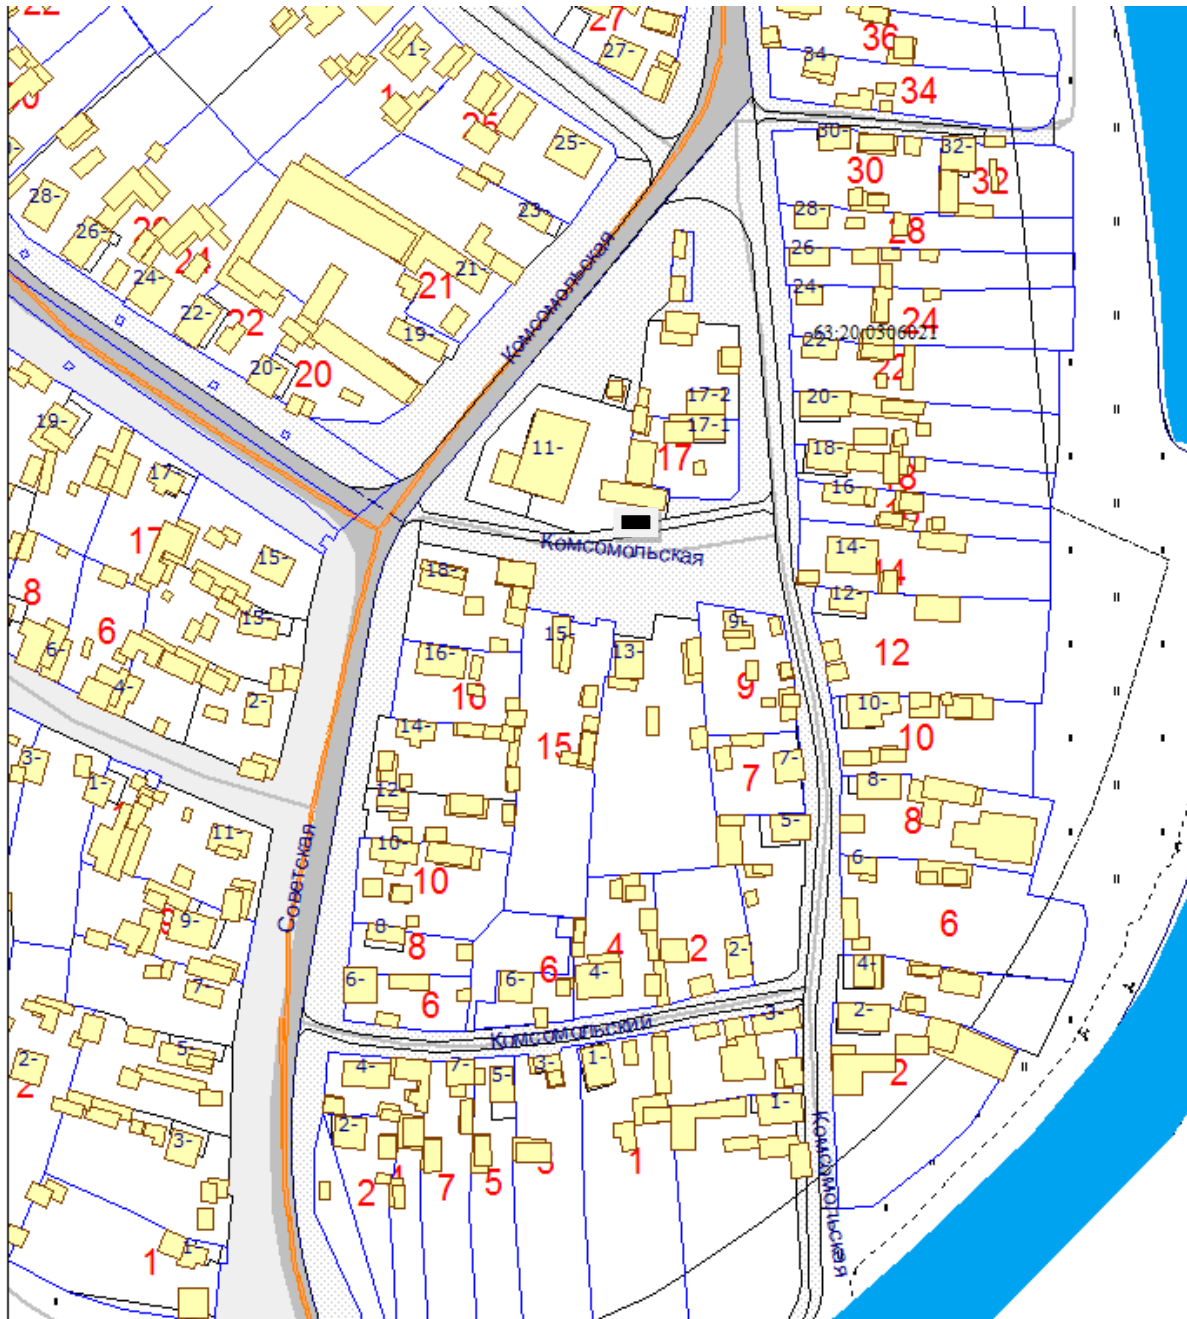

Приложение № 13

к реестру мест (площадок) накопления твёрдых коммунальных отходов  
на территории муниципального района Камышлинский Самарской области.

**Схема**  
**размещения места (площадки) накопления твёрдых коммунальных отходов**  
по адресу: Самарская область, Камышлинский район,  
с. Камышла, ул. Комсомольская, д.11

■ - контейнерная площадка

М 1:2000

Составил: Ахметвалеев А.А.