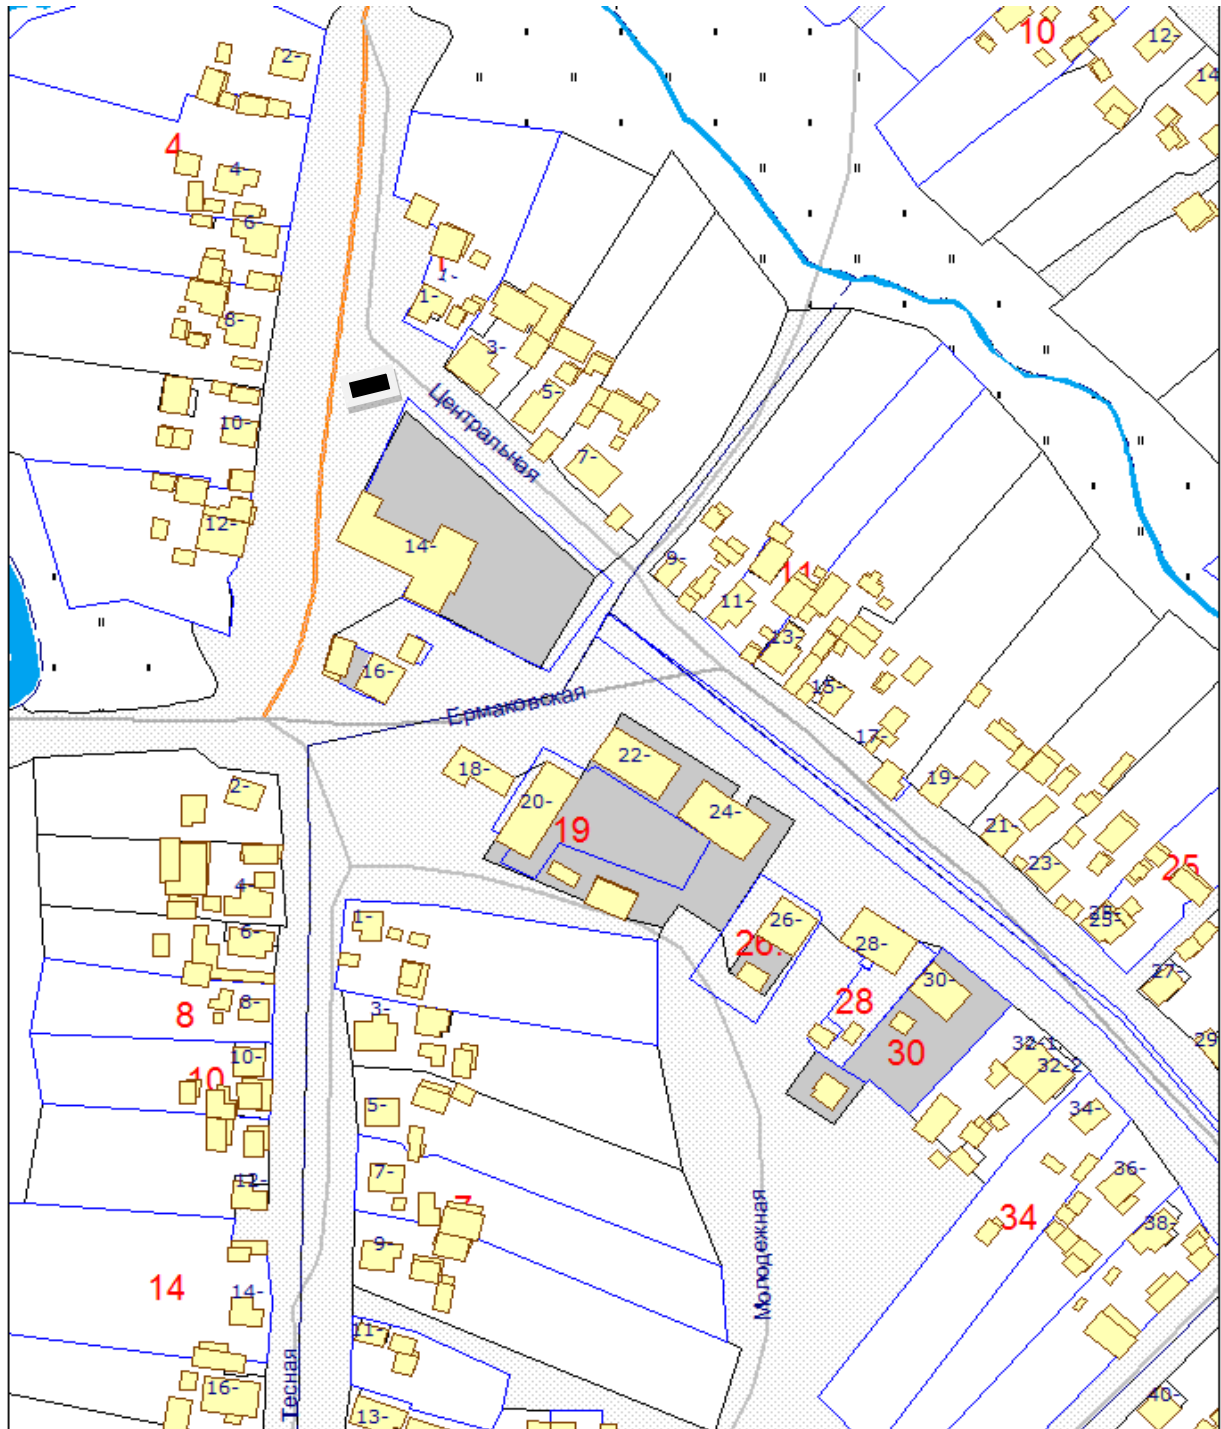

Приложение № 35

к реестру мест (площадок) накопления твёрдых коммунальных отходов
на территории муниципального района Камышлинский Самарской области.

Схема

размещения места (площадки) накопления твёрдых коммунальных отходов

по адресу: Самарская область, Камышлинский район,
с. Старая Балыкла, ул. Центральная, д. 14

 - контейнерная площадка

М 1:2000

Составил: Ахметвалеев А.А.