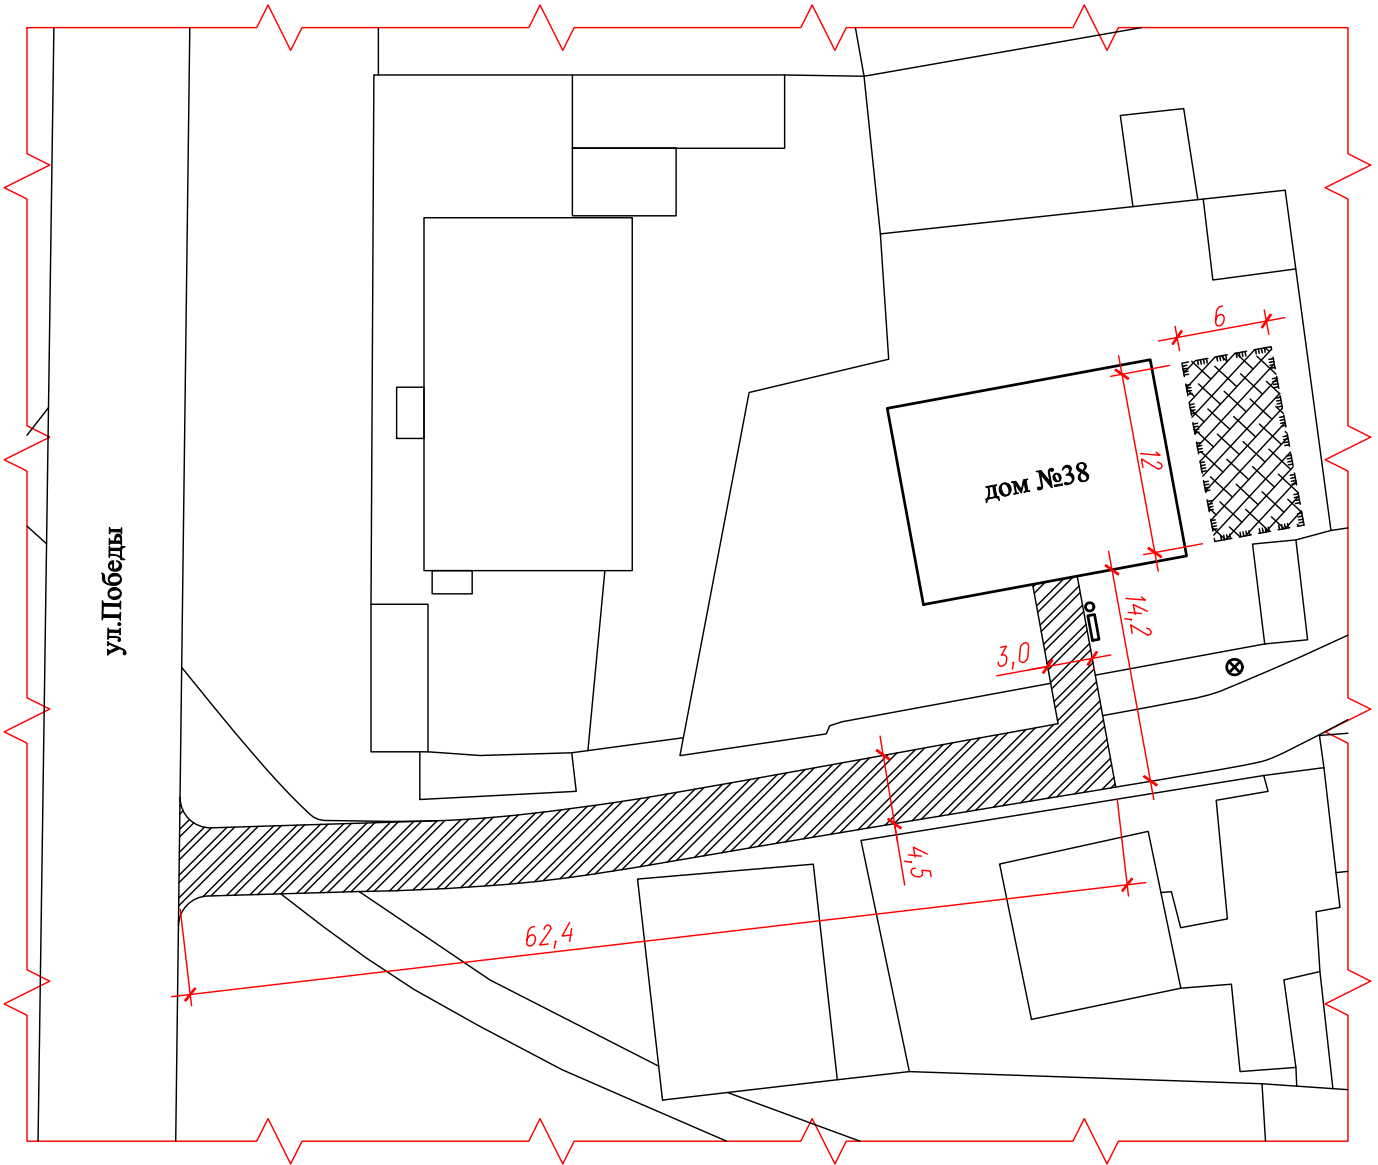

Схема благоустройства территории

Экспликация

- Скамейка (1 шт)
- Урна (1 шт)
- Ремонт асфальто-бетонных покрытий (311,8 кв.м)
- Устройство светильников (1 шт)
- Устройство детской площадки (72 кв.м)
- Устройство ограждения детской площадки (36 м)

Взам. инв. N					
Подпись и дата					
Инв. N подл.					
Самарская область, Камышлинский район, с.Камышла, ул. Победы, дом 38					
Изм.	Лист	N док.	Подп.	Дата	
Разраб.	Вакказов М.Ш.				Благоустройство дворовой территории МКД
Проверил	Насибуллин Ф.Г.				
Утвердил					Схема благоустройства территории М 1:500
ГИП					
			Стадия	Лист	Листов
			П	1	1
			Управление строительства, архитектуры и ЖКХ администрации муниципального района Камышлинский Самарской области		