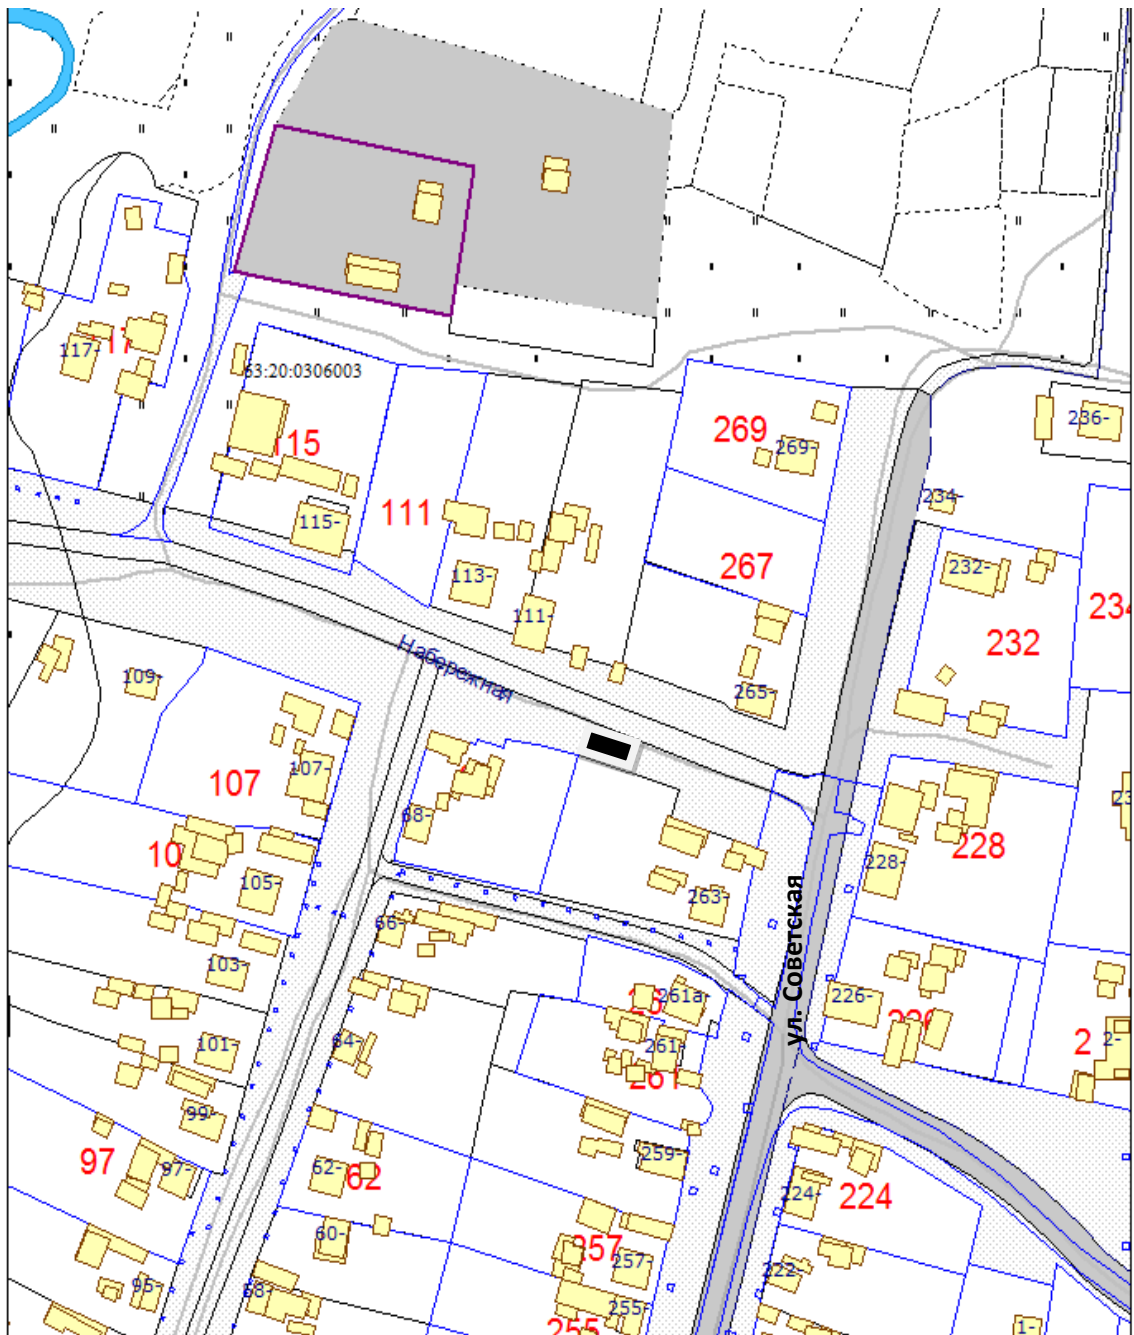

Приложение № 17

к реестру мест (площадок) накопления твёрдых коммунальных отходов
на территории муниципального района Камышлинский Самарской области.

**Схема
размещения места (площадки) накопления твёрдых коммунальных отходов
по адресу: Самарская область, Камышлинский район,
с. Камышла, ул. Набережная, д. 111**

 - контейнерная площадка

М 1:2000

Составил: Ахметвалеев А.А.