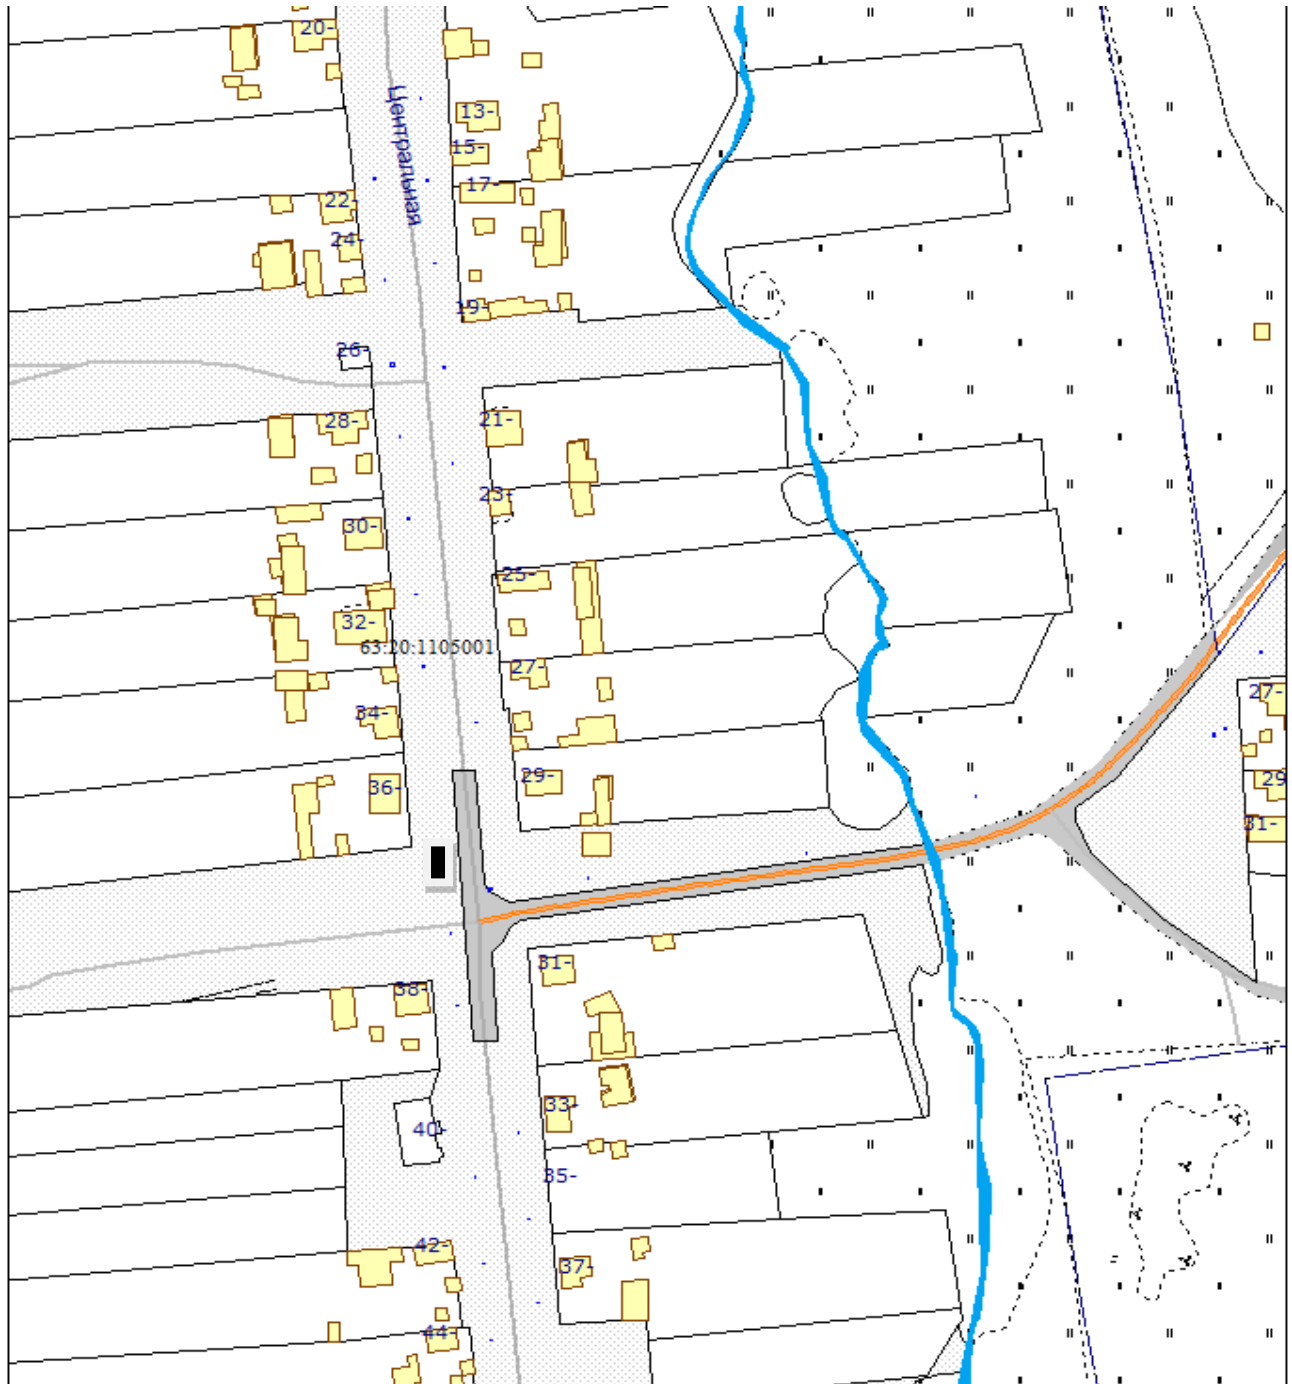

Приложение № 32

к реестру мест (площадок) накопления твёрдых коммунальных отходов
на территории муниципального района Камышлинский Самарской области.

Схема

размещения места (площадки) накопления твёрдых коммунальных отходов
по адресу: Самарская область, Камышлинский район,
д. Новая Балыкла, ул. Центральная, д. 34

 - контейнерная площадка

М 1:2000

Составил: Ахметвалеев А.А.