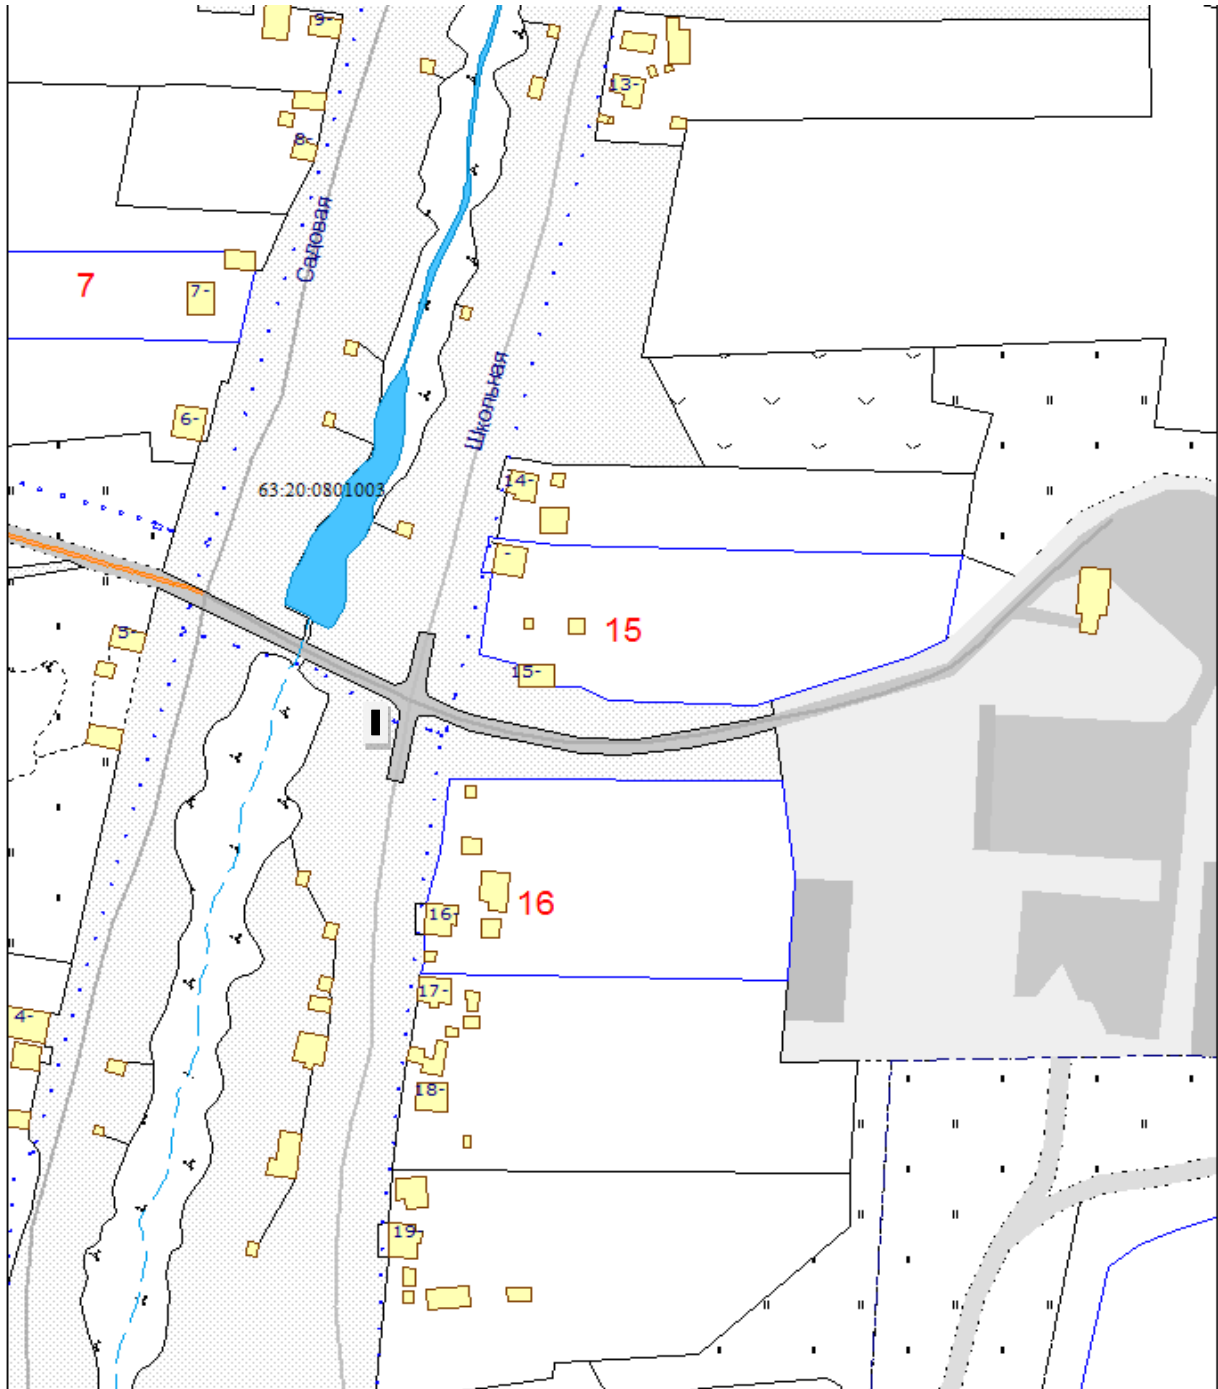

Приложение № 73

к реестру мест (площадок) накопления твёрдых коммунальных отходов
на территории муниципального района Камышлинский Самарской области.

Схема

размещения места (площадки) накопления твёрдых коммунальных отходов
по адресу: Самарская область, Камышлинский район,
д. Хмелёвка, ул. Школьная, д. 16

 - контейнерная площадка

М 1:2000

Составил: Ахметвалеев А.А.