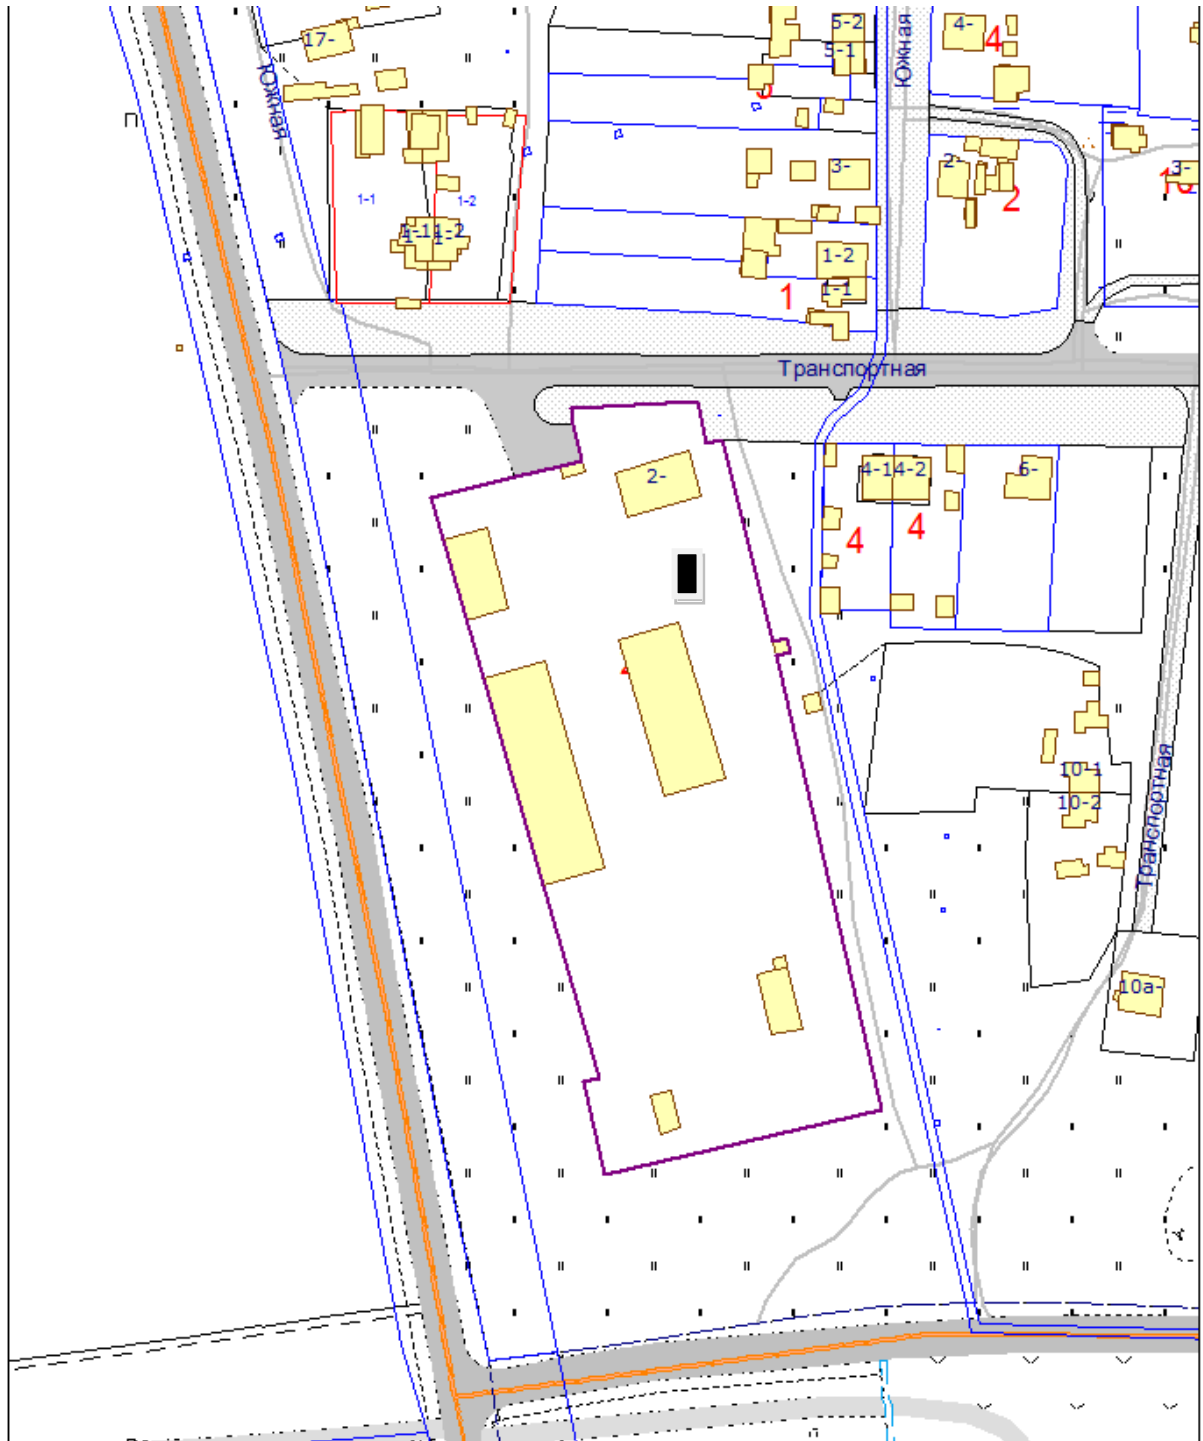

Приложение № 81

к реестру мест (площадок) накопления твёрдых коммунальных отходов
на территории муниципального района Камышлинский Самарской области.

Схема
размещения места (площадки) накопления твёрдых коммунальных отходов
по адресу: Самарская область, Камышлинский район,
с. Камышла, ул. Транспортная, д. 2

 - контейнерная площадка

М 1:2000