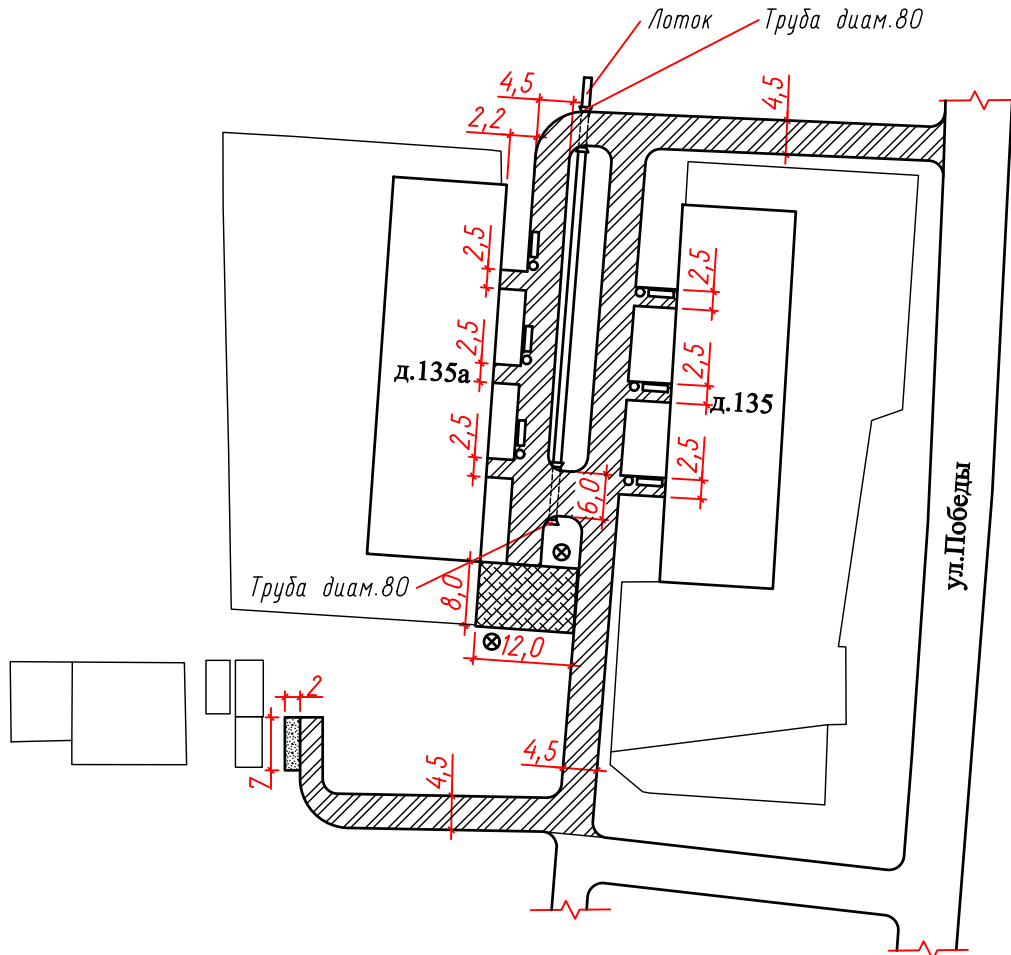

Схема благоустройства территории

Экспликация

- ▭ Скамейка (6 шт)
- Урна (6 шт)
- ▨ Ремонт асфальто-бетонных покрытий (1182,4 кв.м)
- ⊗ Устройство светильников (2 шт)
- ▩ Устройство детской площадки (111 кв.м)
- ▧ Устройство контейнерной площадки

Взам. инв. N							
	Подпись и дата						
Инв. N подл.	Самарская область, Камышлинский район, с.Камышла, ул. Победы, дома 135а и 135						
	Изм.	Лист	N док.	Подп.	Дата		
Инв. N подл.	Разраб.	Вакказов М.Ш.			Благоустройство дворовой территории МКД		
	Проверил	Насибуллин Ф.Г.				Стадия	
	Утвердил				Лист	Листов	
	ГИП				П	1	1
Схема благоустройства территории М 1:1000					Управление строительства, архитектуры и ЖКХ администрации муниципального района Камышлинский Самарской области		